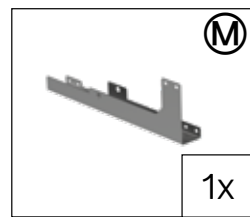

## 2 KORPUS - PAKET

Corpus package · Colis de l'ossature · Framepakket · Corpus · Corpus · Kassepakke

Paket Nr.	Pos.-Nr.	Artikel-Nummer	Maße (mm)	Artikelname	Stk.
<b>Paket Nr. 1</b> Tür-Deckelpaket 5#061 	<b>B</b>	EA*09210	/	Tür komplett	1
	<b>X</b>	EA*09300	/	Deckel komplett	1
	<b>K</b>	XA709113	/	Knotenblech oben links	1
	<b>L</b>	XA709114	/	Knotenblech oben rechts	1
<b>Paket Nr. 2</b> Korpuspaket 5#062 	<b>E</b>	XA709605	/	Bodenblech kompl.	1
	<b>F</b>	XA709606	/	Bodenversteifung	1
	<b>H</b>	XA*09104	/	Seitenwand re/li	2
	<b>G</b>	XA*09105	/	Rückwand	1
	<b>Q</b>	XA709440	/	Auffangbügel	1
		YA053000	/	Aufbauanleitung	1
		XA709580	/	Kleinteilepaket	1