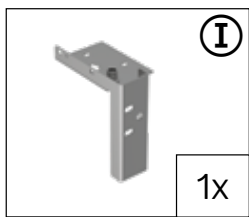

## 2 KORPUS - PAKET

Corpus package · Colis de l'ossature · Framepakket · Corpus · Corpus · Kassepakke

Paket Nr.	Pos.-Nr.	Artikel-Nummer	Maße (mm)	Artikelname	Stk.
<b>Paket Nr. 1</b> Tür-Deckelpaket 5#061 	<b>B</b>	EA*09210	/	Tür komplett	1
	<b>X</b>	EA*09300	/	Deckel komplett	1
	<b>K</b>	XA709113	/	Knotenblech oben links	1
	<b>L</b>	XA709114	/	Knotenblech oben rechts	1
<b>Paket Nr. 2</b> Korpuspaket 5#062 	<b>E</b>	XA709605	/	Bodenblech kompl.	1
	<b>F</b>	XA709606	/	Bodenversteifung	1
	<b>H</b>	XA*09104	/	Seitenwand re/li	2
	<b>G</b>	XA*09105	/	Rückwand	1
	<b>Q</b>	XA709440	/	Auffangbügel	1
		YA053000	/	Aufbauanleitung	1
		XA709580	/	Kleinteilepaket	1