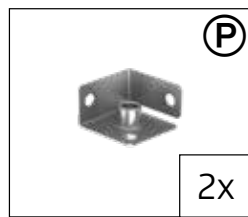

## 2 KORPUS - PAKET

Corpus package · Colis de l'ossature · Framepakket · Corpus · Corpus · Kassepakke

Paket Nr.	Pos.-Nr.	Artikel-Nummer	Maße (mm)	Artikelname	Stk.
<b>Paket Nr. 1</b> Tür-Deckelpaket 5#061 	<b>B</b>	EA*09210	/	Tür komplett	1
	<b>X</b>	EA*09300	/	Deckel komplett	1
	<b>K</b>	XA709113	/	Knotenblech oben links	1
	<b>L</b>	XA709114	/	Knotenblech oben rechts	1
<b>Paket Nr. 2</b> Korpuspaket 5#062 	<b>E</b>	XA709605	/	Bodenblech kompl.	1
	<b>F</b>	XA709606	/	Bodenversteifung	1
	<b>H</b>	XA*09104	/	Seitenwand re/li	2
	<b>G</b>	XA*09105	/	Rückwand	1
	<b>Q</b>	XA709440	/	Auffangbügel	1
		YA053000	/	Aufbauanleitung	1
		XA709580	/	Kleinteilepaket	1