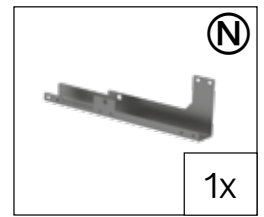

## 2 KORPUS - PAKET

Corpus package · Colis de l'ossature · Framepakket · Corpus · Corpus · Kassepakke

Paket Nr.	Pos.-Nr.	Artikel-Nummer	Maße (mm)	Artikelname	Stk.
<b>Paket Nr. 1</b> Tür-Deckelpaket 5#061 	<b>B</b>	EA*09210	/	Tür komplett	1
	<b>X</b>	EA*09300	/	Deckel komplett	1
	<b>K</b>	XA709113	/	Knotenblech oben links	1
	<b>L</b>	XA709114	/	Knotenblech oben rechts	1
<b>Paket Nr. 2</b> Korpuspaket 5#062 	<b>E</b>	XA709605	/	Bodenblech kompl.	1
	<b>F</b>	XA709606	/	Bodenversteifung	1
	<b>H</b>	XA*09104	/	Seitenwand re/li	2
	<b>G</b>	XA*09105	/	Rückwand	1
	<b>Q</b>	XA709440	/	Auffangbügel	1
		YA053000	/	Aufbauanleitung	1
		XA709580	/	Kleinteilepaket	1