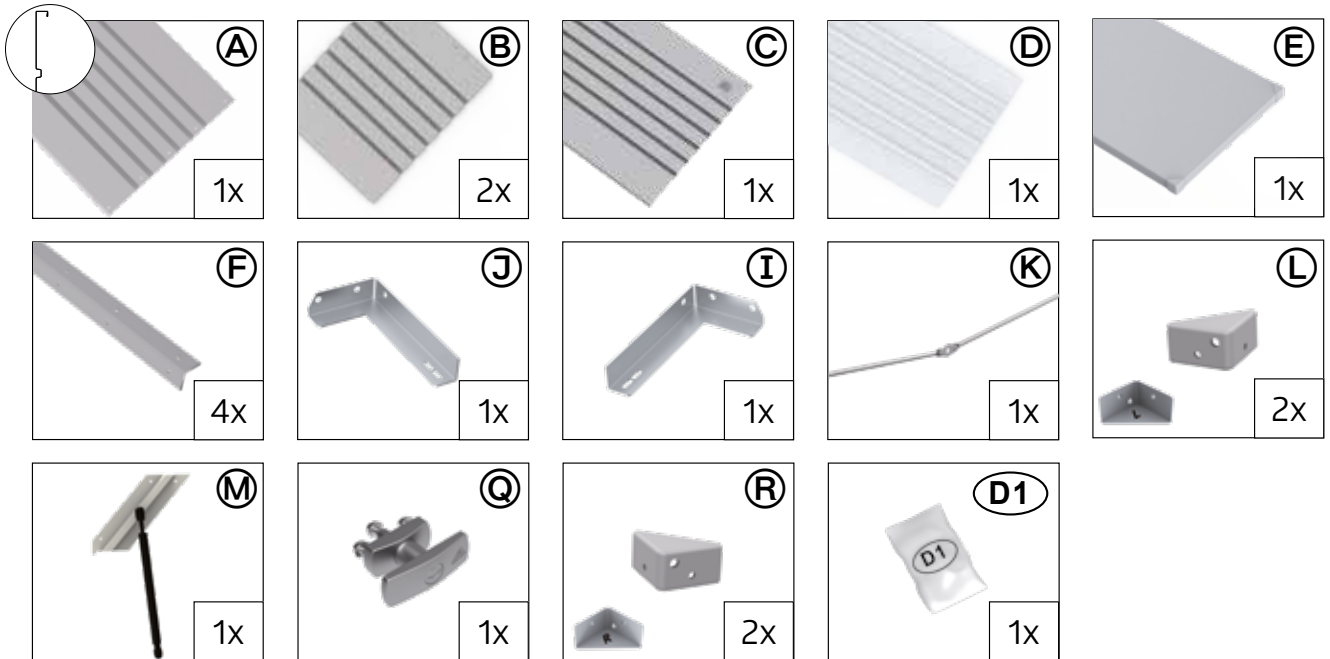

STÜCKLISTE „FreizeitBox“

Stand Juli 2023 | technische Änderungen vorbehalten

FREIZEITBOX GRÖSSE 100 - TEILEÜBERSICHT

Parts list · Liste des pièces · Stuklijst · Lista de piezas · Lista de parti · Deloversigt · Delöversikt · Del liste ·
Przegląd elementów · Zoznam dielov · Seznam delov · Seznam dílů · Tétélek áttekintése · Popis dijelova

FREIZEITBOX GRÖSSE 130 - TEILEÜBERSICHT

Parts list · Liste des pièces · Stuklijst · Lista de piezas · Lista de parti · Deloversigt · Delöversikt · Del liste ·
Przegląd elementów · Zoznam dielov · Seznam delov · Seznam dílů · Tétélek áttekintése · Popis dijelova

FREIZEITBOX GRÖSSE 160, 180 - TEILEÜBERSICHT

Parts list · Liste des pièces · Stuklijst · Lista de piezas · Lista de parti · Deloversigt · Delöversikt · Del liste · Przegląd elementów · Zoznam dielov · Seznam delov · Seznam dílů · Tételtekintése · Popis dijelova