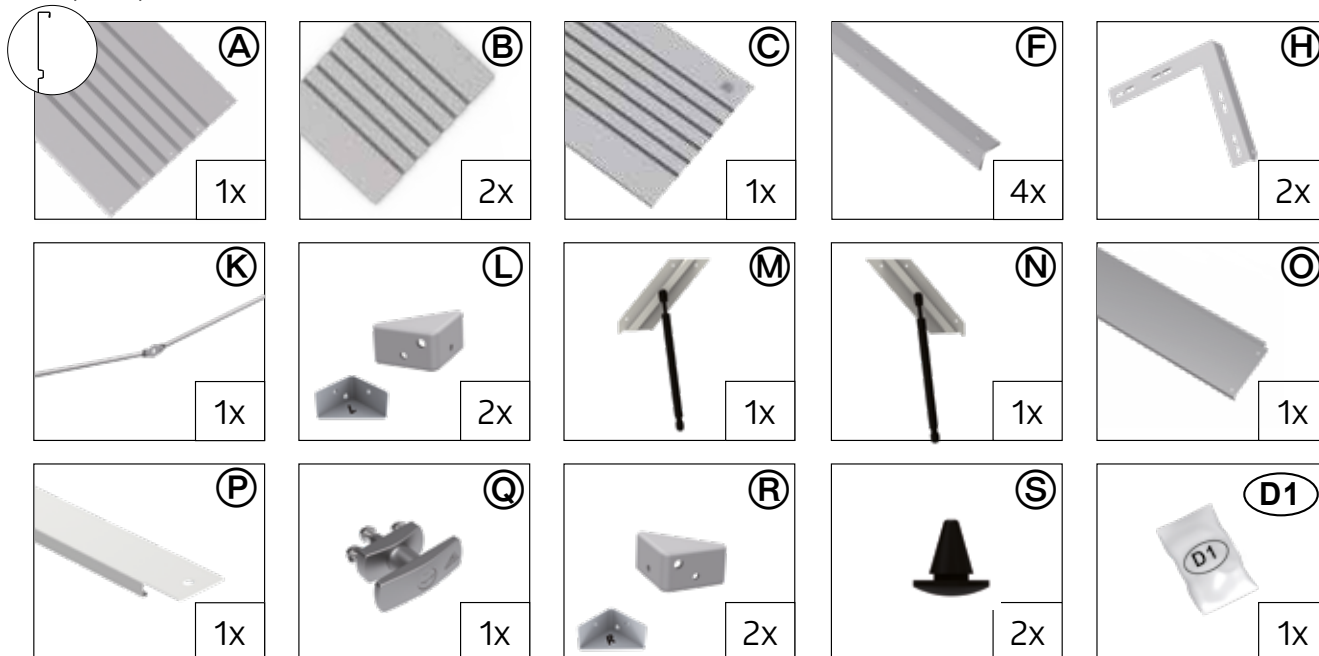

FREIZEITBOX GRÖSSE 200 - KORPUS-PAKET

Corpus package · Colis de l'ossature · Framepakket · Corpus · Corpus · Kassepakke · Stompaket · Corpus-pakke · Opakowanie zawierające elementy ścienne · Korpus-balenie · Korpusni paket · Korpus - balení · Korpuszcsomag · Korpusni paket