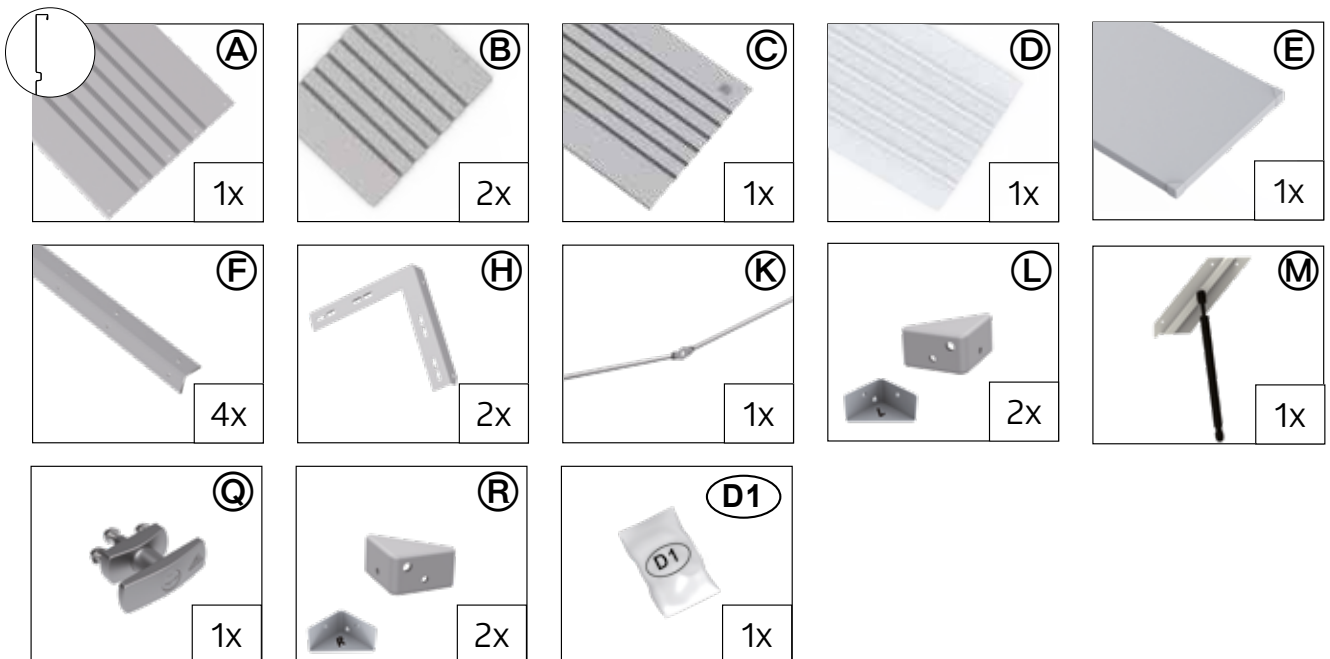

STÜCKLISTE „FreizeitBox“

Stand Juli 2023 | technische Änderungen vorbehalten

FREIZEITBOX GRÖSSE 100 - TEILEÜBERSICHT

Parts list · Liste des pièces · Stuklijst · Lista de piezas · Lista de parti · Deloversigt · Delöversikt · Del liste ·
Przegląd elementów · Zoznam dielov · Seznam delov · Seznam dílů · Tétélek áttekintése · Popis dijelova

FREIZEITBOX GRÖSSE 130 - TEILEÜBERSICHT

Parts list · Liste des pièces · Stuklijst · Lista de piezas · Lista de parti · Deloversigt · Delöversikt · Del liste ·
Przegląd elementów · Zoznam dielov · Seznam delov · Seznam dílů · Tétélek áttekintése · Popis dijelova

FREIZEITBOX GRÖSSE 160, 180 - TEILEÜBERSICHT

Parts list · Liste des pièces · Stuklijst · Lista de piezas · Lista de parti · Deloversigt · Delöversikt · Del liste · Przegląd elementów · Zoznam dielov · Seznam delov · Seznam dílů · Tételtekintése · Popis dijelova