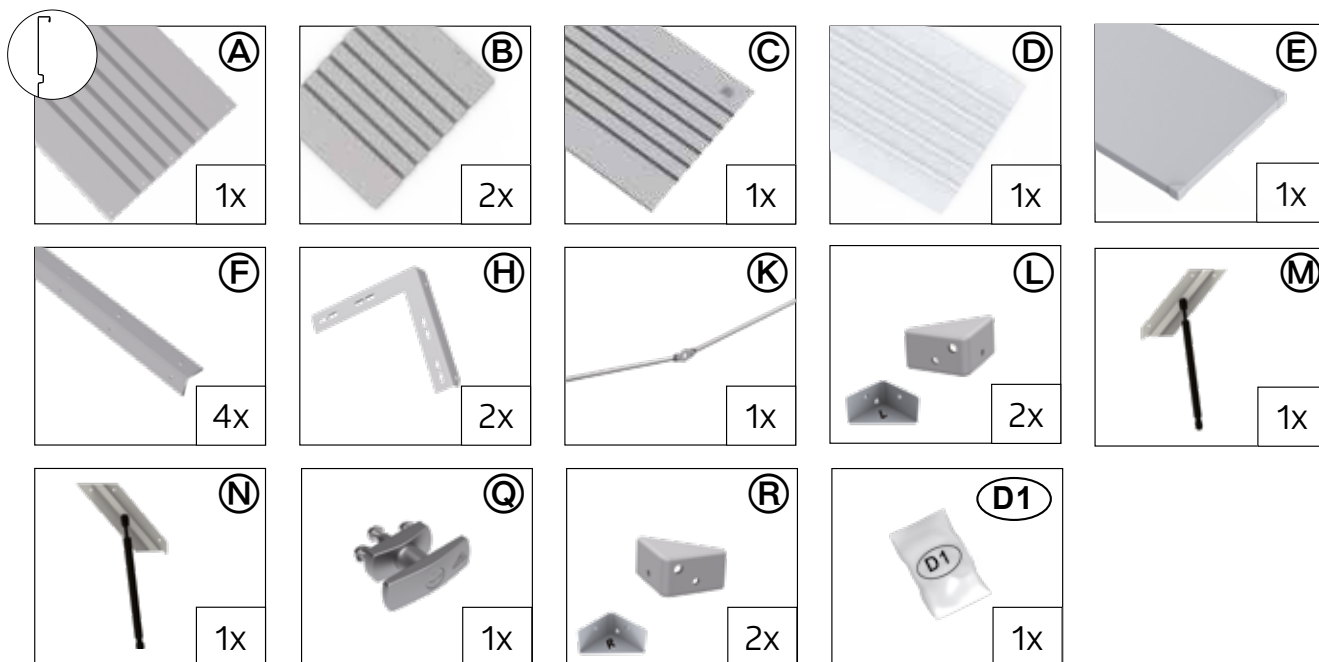

FREIZEITBOX GRÖSSE 130 - TEILEÜBERSICHT

Parts list · Liste des pièces · Stuklijst · Lista de piezas · Lista de parti · Deloversigt · Delöversikt · Del liste ·
Przegląd elementów · Zoznam dielov · Seznam delov · Seznam dílů · Tétélek áttekintése · Popis dijelova

FREIZEITBOX GRÖSSE 160, 180 - TEILEÜBERSICHT

Parts list · Liste des pièces · Stuklijst · Lista de piezas · Lista de parti · Deloversigt · Delöversikt · Del liste · Przegląd elementów · Zoznam dielov · Seznam delov · Seznam dílů · Tételtekintése · Popis dijelova