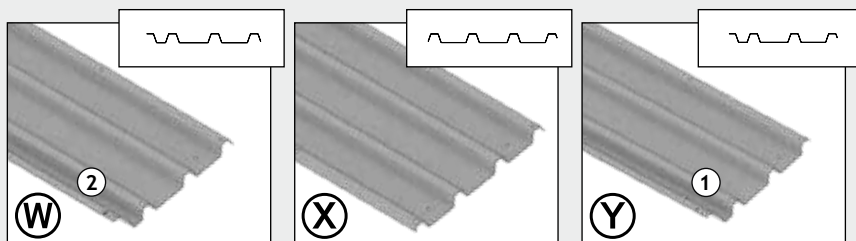

Dachpaket

Roof package · Carton du toit · Dakpakket · Paquete de cubierta · Pacco del tetto · Tagpakke

					H2	H3	H4	H5
Standardpaket 8#096	Z	XH*04307		Dachblecheinfassung vo/hi	2	2	2	2
	SA	XH700723		Dachauflage SD vorne vz	1	1	1	1
	SB	XH700724		Dachauflage SD hinten vz	1	1	1	1
	SC	XH700719		Verbindungsblech Dachauflage vz	2	2	2	2
	SD	XH700729		Versteifung Dachauflage vz	2	2	2	2
	SE	XH*00718		Regenfallrohr	1	1	1	1
	SF	XH*00706		Alu-Seitendachstütze 2025 mm	2	2	2	2
	SG	XH*00707		Abschlusscheibe für Seitendachsteher	2	2	2	2
SJ	XH*01711		Stossblende für Dacheinfassung	2	2	2	2	

					H2	H3	H4	H5	
	Pos.- Nr.	Artikel-Nummer	Maße	Artikelname	Stk.	Stk.	Stk.	Stk.	
Größenabhängiges Paket 88037 (H2) 88047 (H3) 88057 (H4) 88067 (H5)	S	XH702328	1700	Dachträger Teil 1	2				
		XH703328	2100			2			
		XH704328	2500					2	
		XH705328	2900						2
	T	XH702329	1700	Dachträger Teil 2	2				
		XH703329	2100			2			
		XH704329	2500					2	
		XH705329	2900						2
	SH	XH702725	1720	Dachauflage SD seitlich vz	1				
		XH703725	2120			1			
		XH704725	2520					1	
		XH705725	2920						1
	SI	XH802716	1880	Laubfang	1				
		XH803716	2280			1			
		XH804716	2680					1	
		XH805716	3080						1
	SK	XH702729	1750	Anschlussträger	1				
		XH703729	2150			1			
		XH704729	2550					1	
		XH705729	2950						1
	SL	XH702703	1880	Regenrinne	1				
		XH703703	2280			1			
		XH704703	2680					1	
		XH705703	3080						1
	SM	XH700720		Stellfuß	2	2	2	2	
	SN	XH700728		Knotenblech SD Träger vorne vz	1	1	1	1	
	SO	XH700727		Knotenblech SD Träger hinten vz	1	1	1	1	
	SP	XH700741		Knotenblech Haus vz	2	2	2	2	
	SQ	XH700742		Knotenblech Steher vz	2	2	2	2	
	SR	XH700713		Regenfallrohrhalter Niro Teil 2	2	2	2	2	
	D1	XH700559		Schraubenpaket	1	1	1	1	
		X4000427		Dachrinnenauslauf	1	1	1	1	
	X4000424		Mutter Dachrinnenauslauf	1	1	1	1		
	X4000428		O-Ring DM 29 x 3 mm	1	1	1	1		
	X4000426		Auslaufstopfen	1	1	1	1		
	X2000065		Steckschlüssel SW8	1	1	1	1		