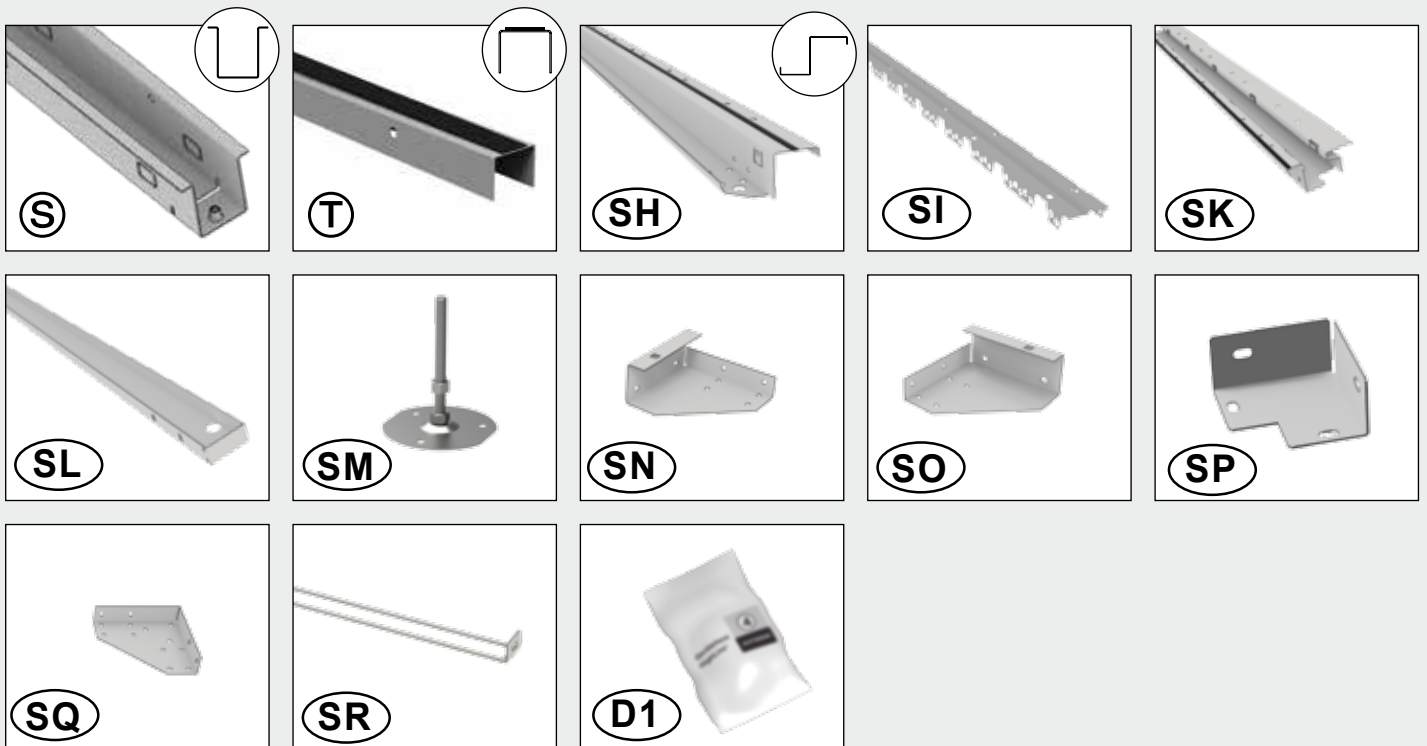

Stückliste Seitendach für Gerätehaus „HighLine®“

Standardpaket

Standard package · Colis standard · Standaardpakket · Paquete estándar · Pacchetto standard · Standard pakke

Größenabhängiges Paket

size-related parcel · Colis dépendant de la taille · Grootte afhankelijk pakket · Tamaño varía según el paquete · Pacchetto dipendente dalle dimensioni · størrelse afhængig pakke

Dachpaket

Roof package · Carton du toit · Dakpakket · Paquete de cubierta · Pacco del tetto · Tagpakke

					H2	H3	H4	H5
Standardpaket 8#096	Z	XH*04307		Dachblecheinfassung vo/hi	2	2	2	2
	SA	XH700723		Dachauflage SD vorne vz	1	1	1	1
	SB	XH700724		Dachauflage SD hinten vz	1	1	1	1
	SC	XH700719		Verbindungsblech Dachauflage vz	2	2	2	2
	SD	XH700729		Versteifung Dachauflage vz	2	2	2	2
	SE	XH*00718		Regenfallrohr	1	1	1	1
	SF	XH*00706		Alu-Seitendachstütze 2025 mm	2	2	2	2
	SG	XH*00707		Abschlusscheibe für Seitendachsteher	2	2	2	2
SJ	XH*01711		Stossblende für Dacheinfassung	2	2	2	2	