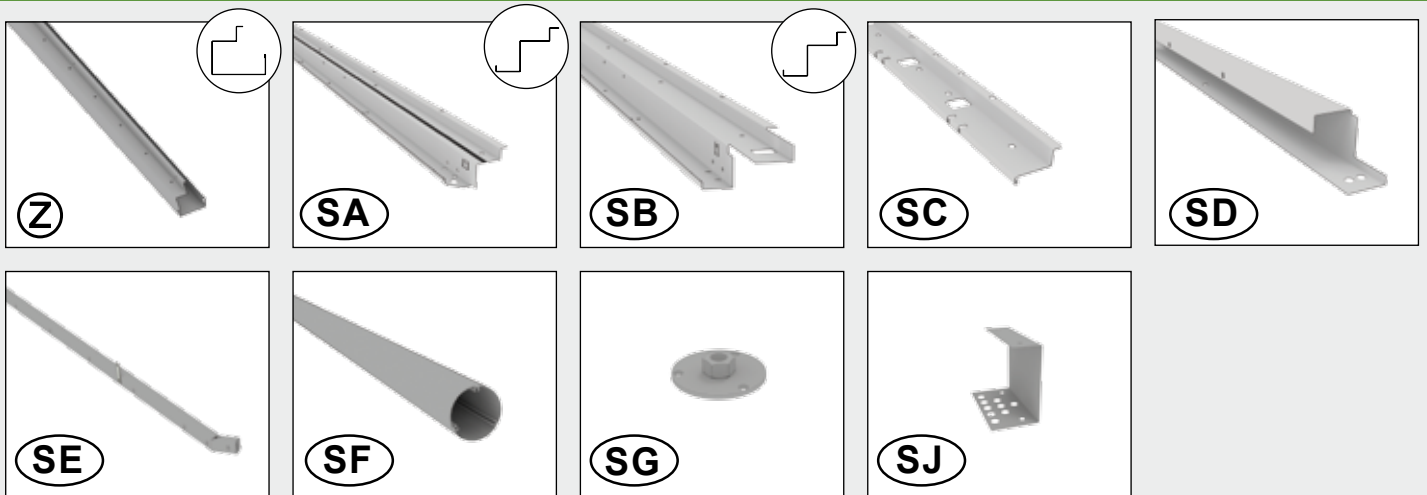

Standardpaket

Standard package · Colis standard · Standaardpakket · Paquete estándar · Pacchetto standard · Standard pakke