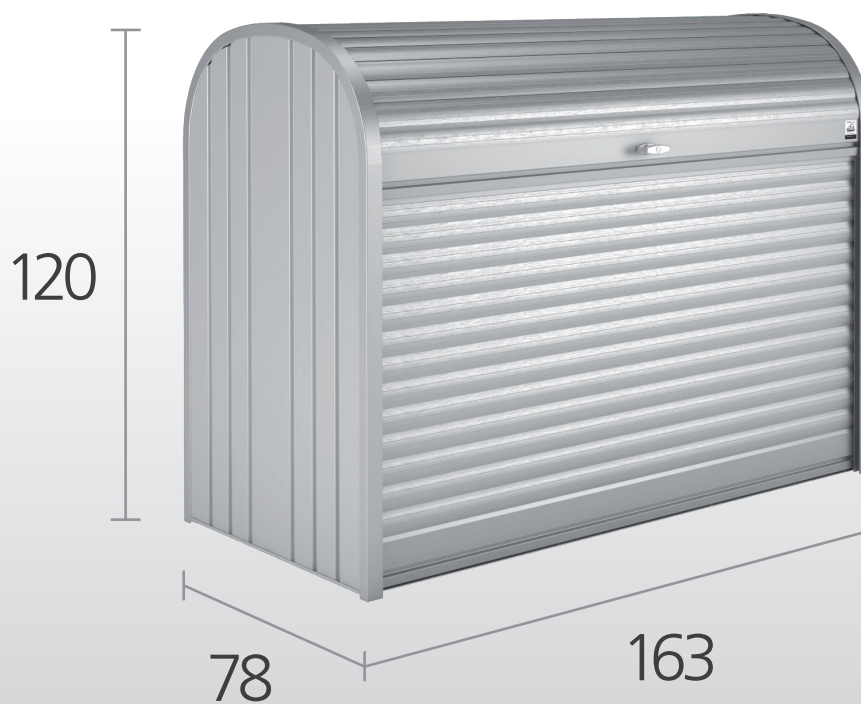

DE Stückliste „StoreMax® 160“

- GB Parts list „StoreMax® 160“
- FR Liste des pièces pour le “StoreMax® 160”