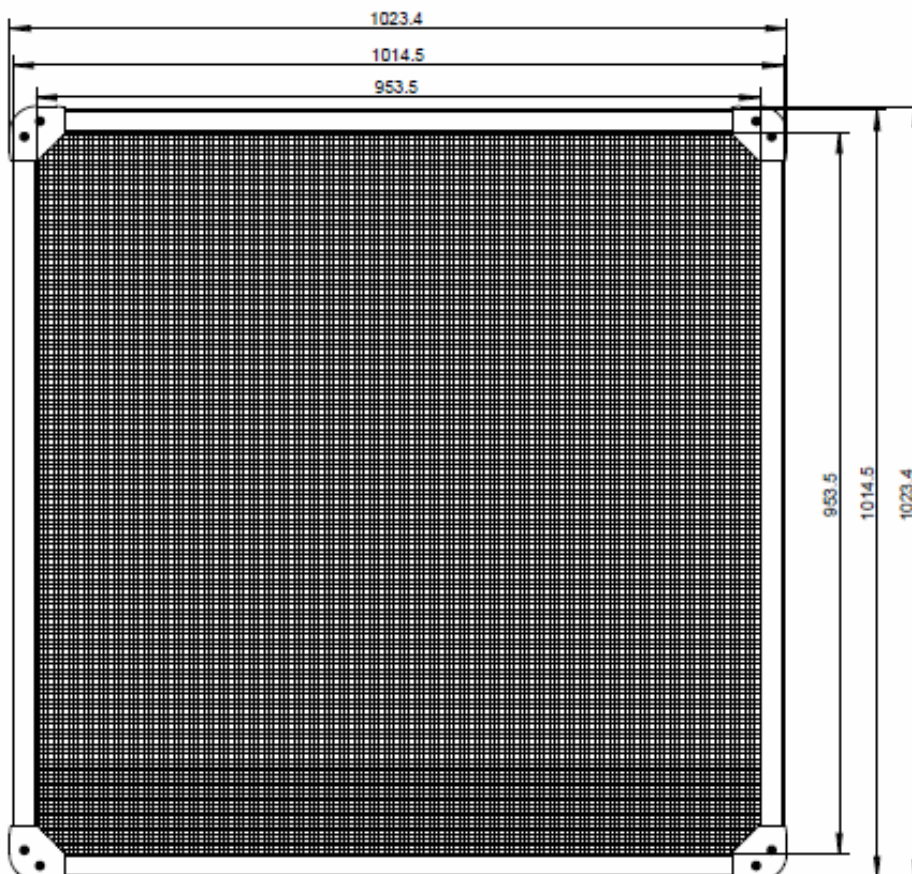

Infoblatt Hochbeet

Größe: 1x1

Pakete	2 x 6*006
Volumen	700l
optionales Zubehör	Schneckenschutz (6*004)
Anmerkung	2 Bodengitter im Lieferumfang, nur 1 Stück wird benötigt