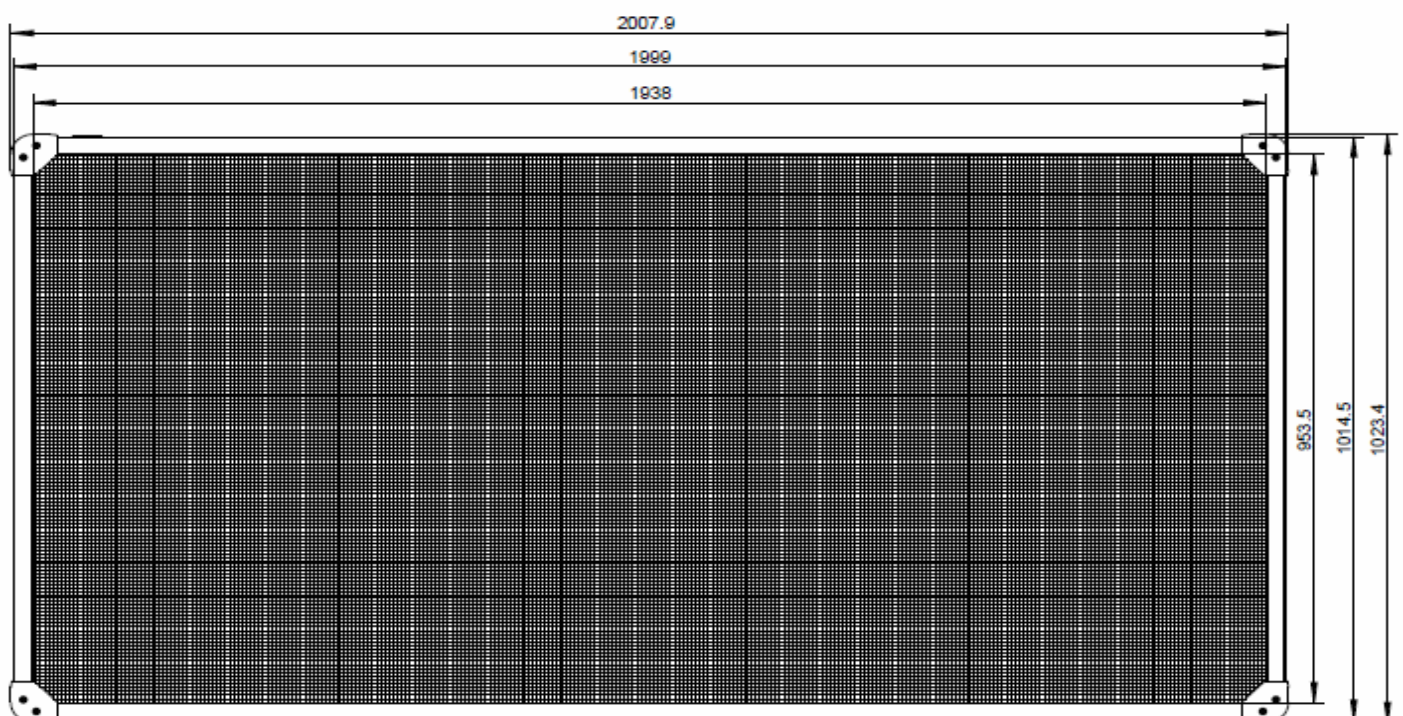

Infoblatt Hochbeet

Größe: 2x1

Pakete	1 x 6*006
	1 x 6*007
Volumen	1400l
optionales Zubehör	Schneckenschutz (6*014)
	Frühbeetaufsatz (68013)
Anmerkung	2 Bodengitter im Lieferumfang (1 Stück 1x1m, 1 Stück 2x1m), nur 2x1m Bodengitter wird benötigt