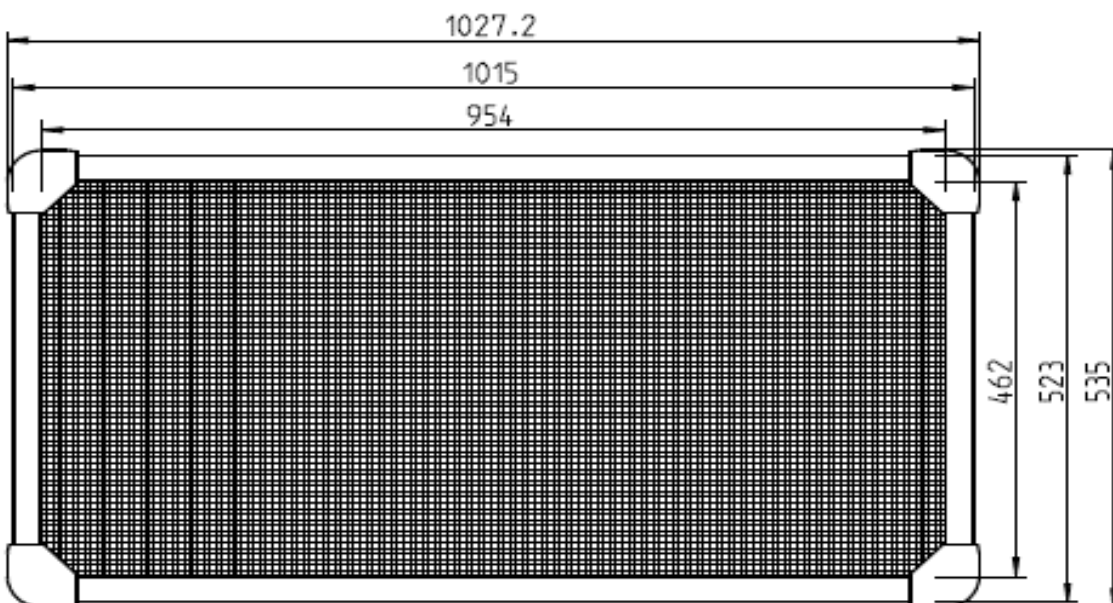

Infoblatt Hochbeet

Größe: 1x0,5

Pakete	1 x 6*006
	1 x 6*008
Volumen	340l
optionales Zubehör	Schneckenschutz (6*011) Zwischenboden
Anmerkung	1 Bodengitter im Lieferumfang (1 Stück 1x1m)