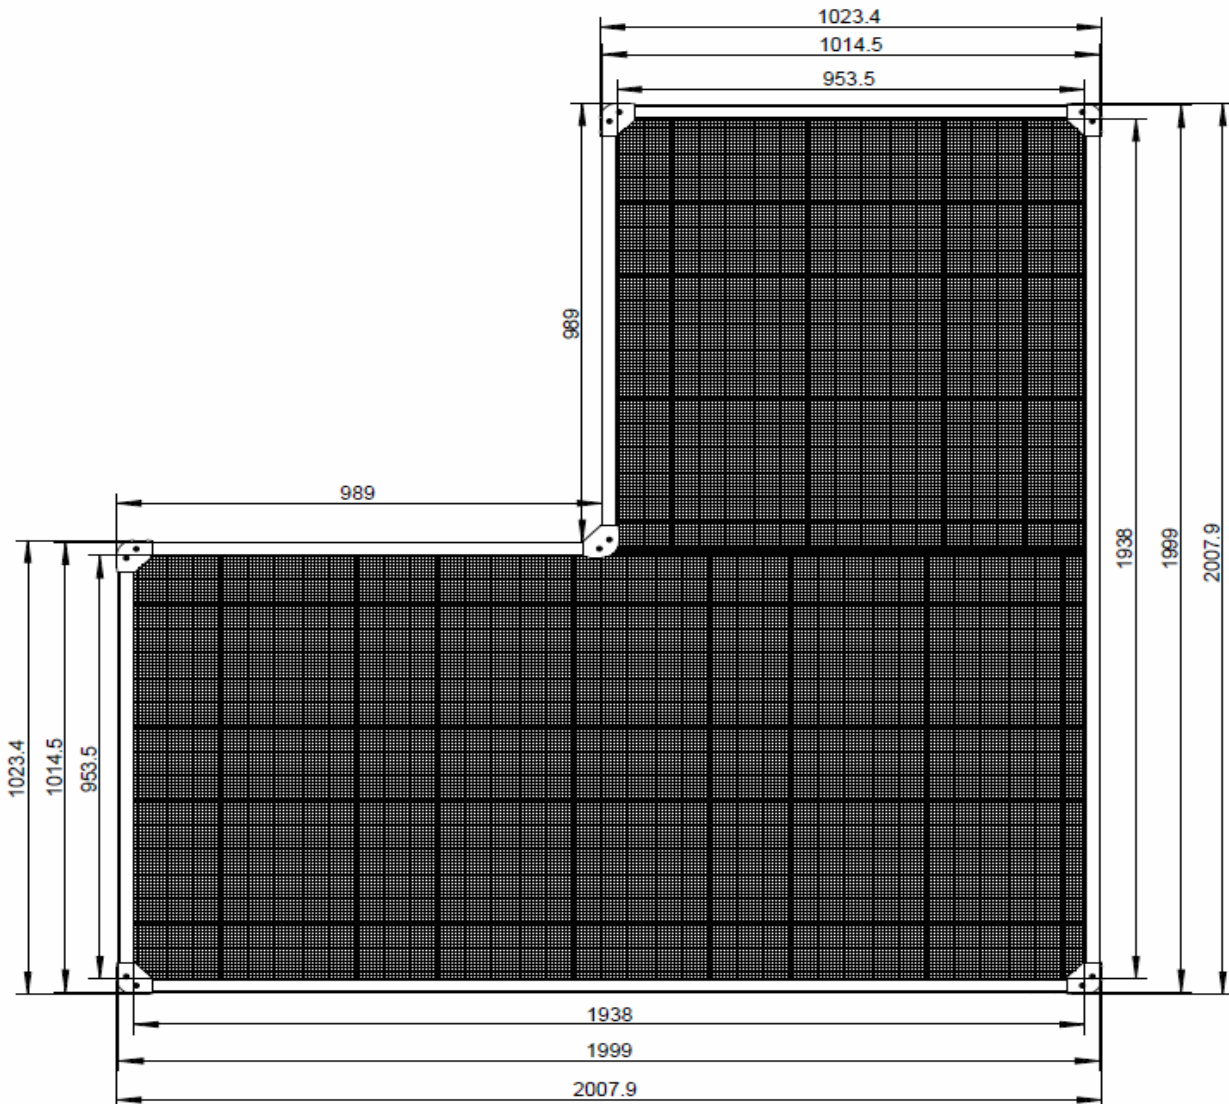

Infoblatt Hochbeet

Größe: 2x1

Pakete	1 x 6*006
	1 x 6*007
Volumen	1400l
optionales Zubehör	Schneckenschutz (6*014)
	Frühbeetaufsatz (68013)
Anmerkung	2 Bodengitter im Lieferumfang (1 Stück 1x1m, 1 Stück 2x1m), nur 2x1m Bodengitter wird benötigt

Infoblatt Hochbeet

Größe: 2x2

Pakete	2 x 6*007
Volumen	2800l
optionales Zubehör	Schneckenschutz (6*034)

Infoblatt Hochbeet

Größe: L

Pakete	2 x 6*006
	1 x 6*007
Volumen	2100l
optionales Zubehör	kein Zubehör
Anmerkung	3 Bodengitter im Lieferumfang (2 Stück 1x1m, 1 Stück 2x1m), 1 Stück 1x1m wird nicht benötigt

Infoblatt Hochbeet

Größe: 1x0,5

Pakete	1 x 6*006
	1 x 6*008
Volumen	340l
optionales Zubehör	Schneckenschutz (6*011) Zwischenboden
Anmerkung	1 Bodengitter im Lieferumfang (1 Stück 1x1m)

Infoblatt Hochbeet