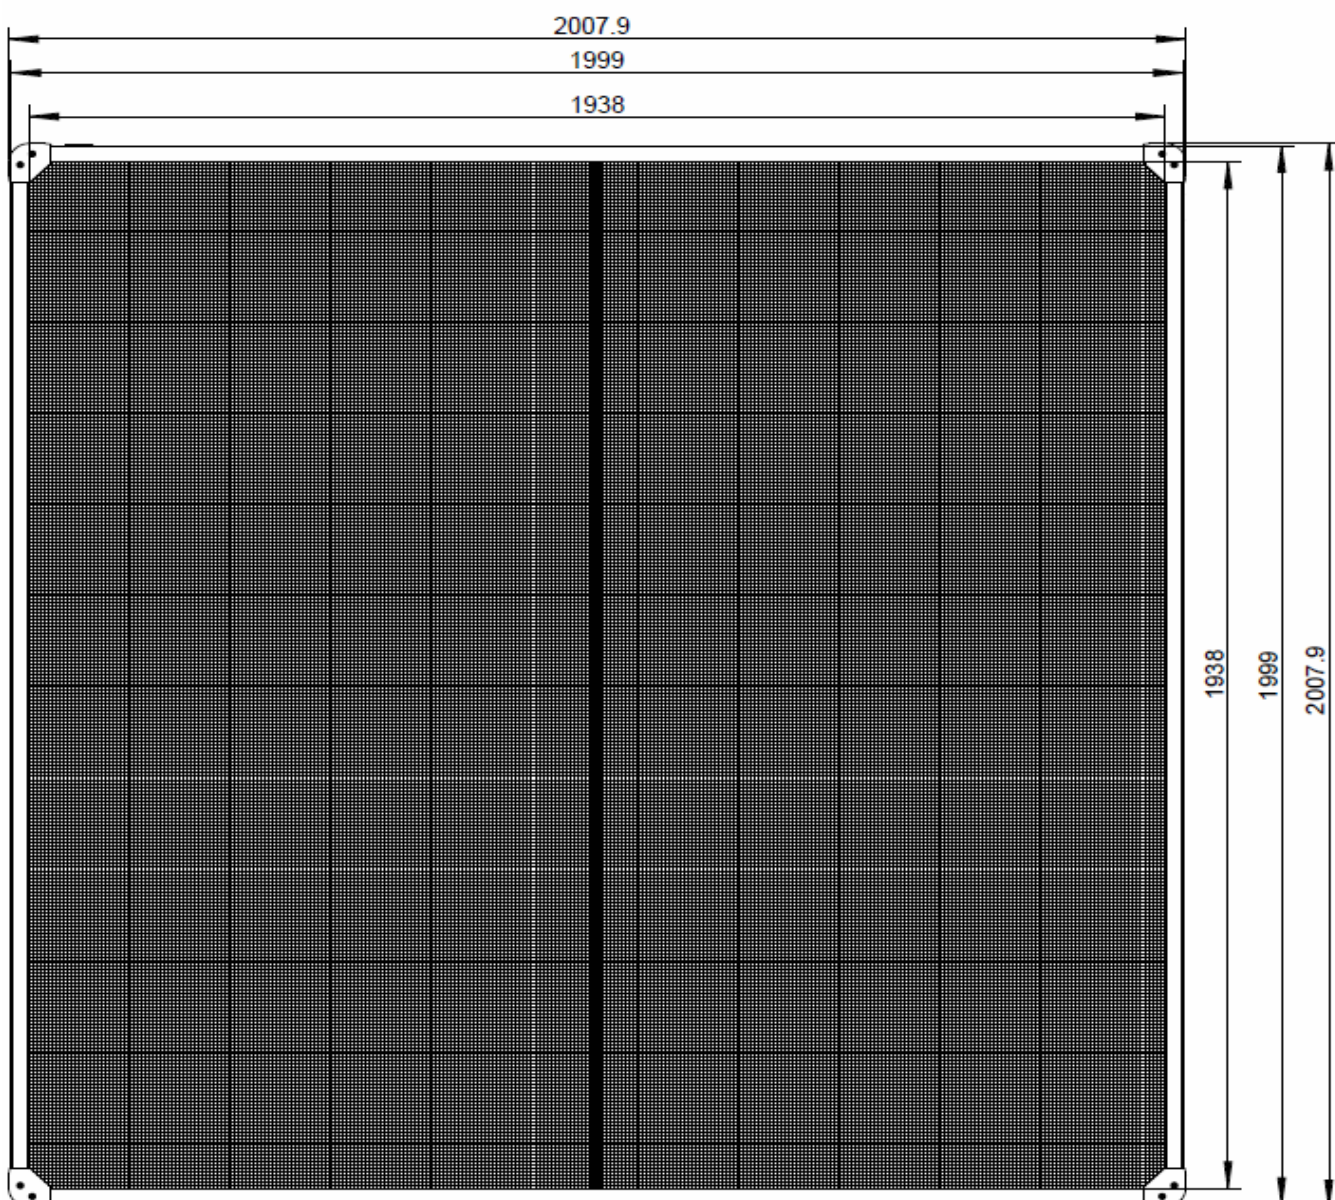

Infoblatt Hochbeet

Größe: 2x2

Pakete	2 x 6*007
Volumen	2800l
optionales Zubehör	Schneckenschutz (6*034)