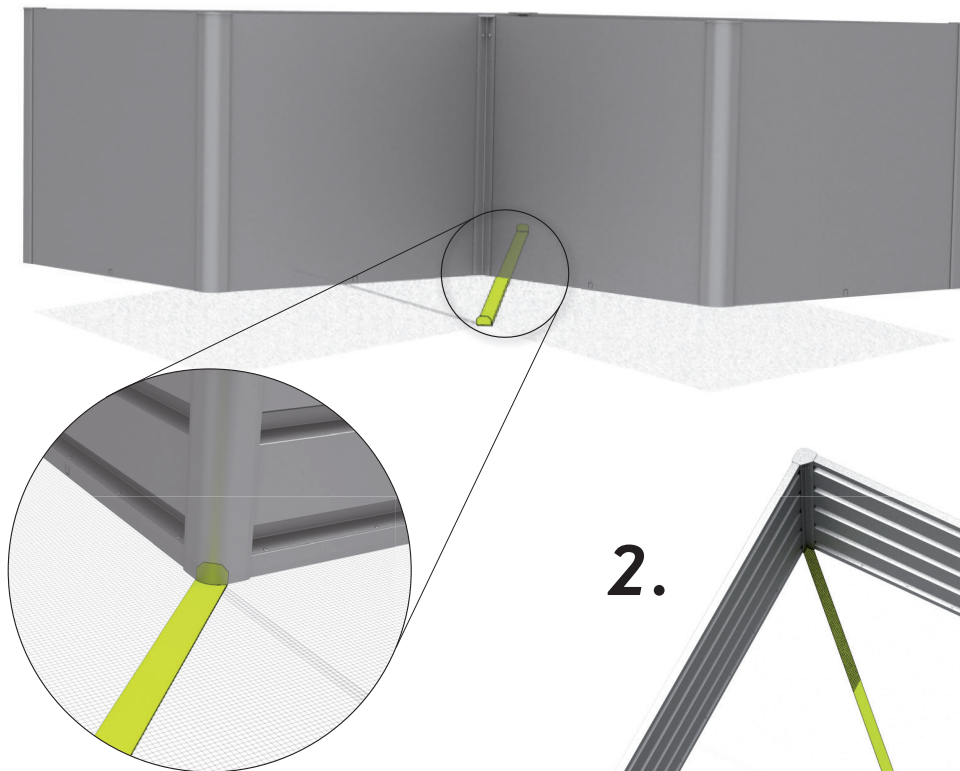

Aufbauanleitung „Verbindungsstrebe HochBeet L“

Nur für Größe L

Only for size L - Uniquement pour taille L - Alleen voor maat L - Sólo para los tamaños L - Solo per misura L - Kun for størrelse L

1.

2.

Kontrollnummer:
Control-number / Contrôle-Qualité / Controlnummer: