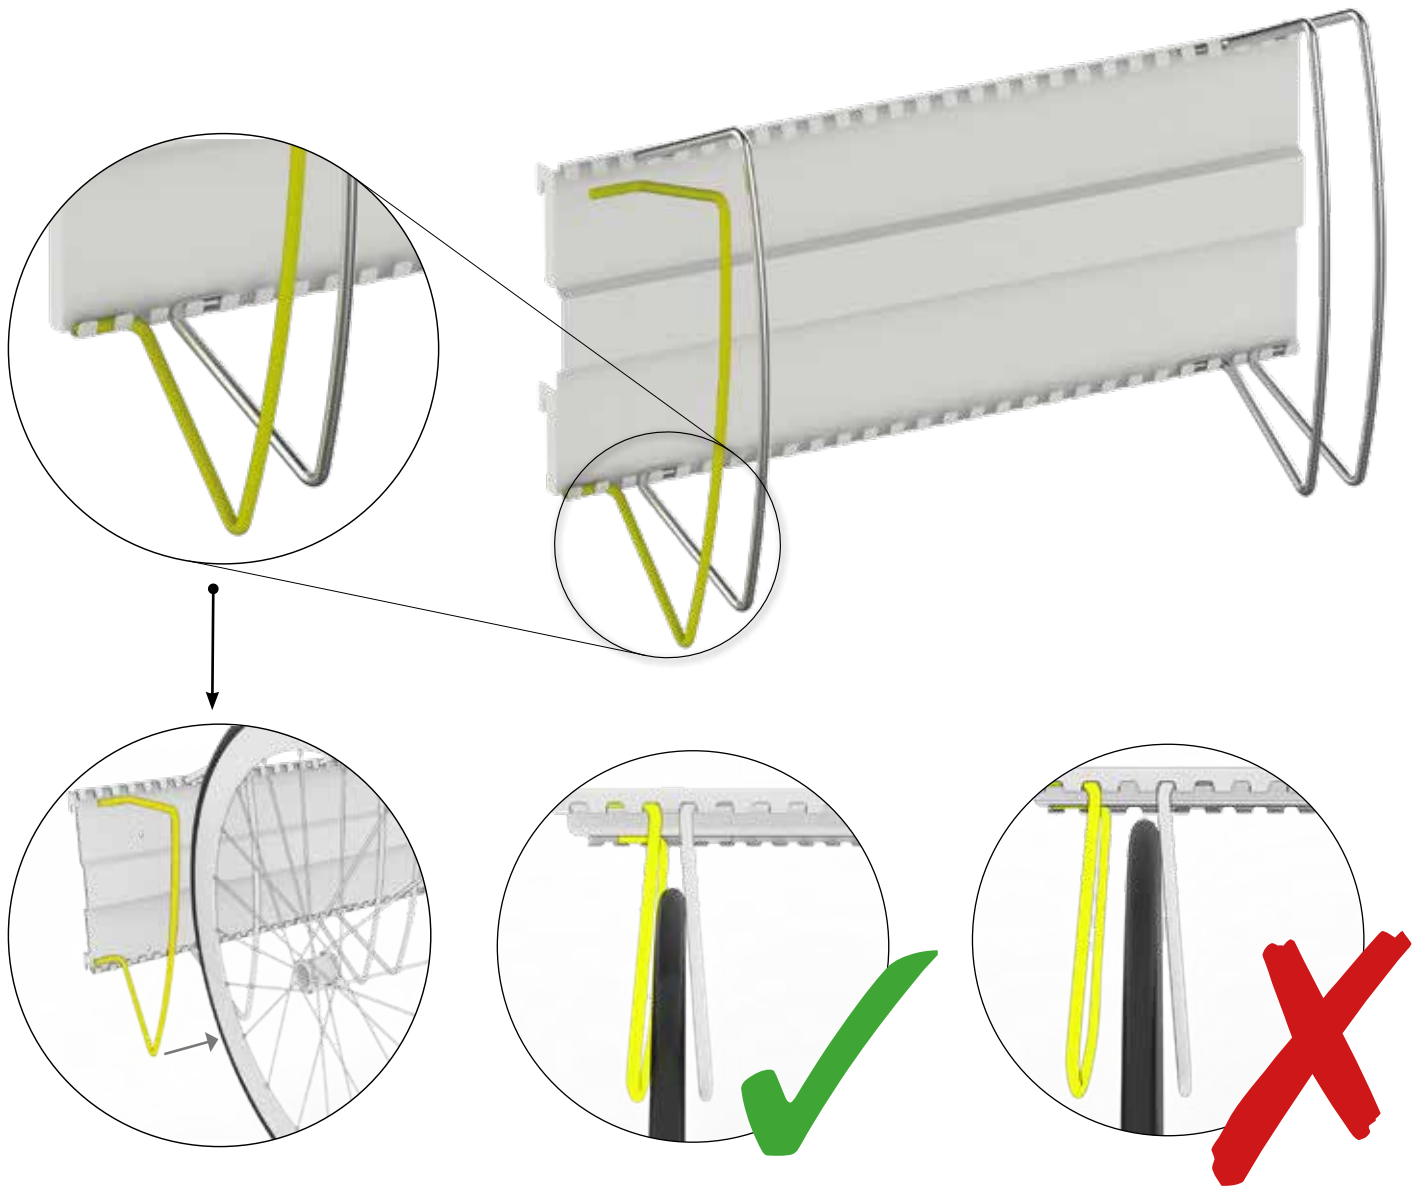

EINBAUANLEITUNG

Fahrradständer „BikeHolder NEO“

- Ⓜ GB Assembly manual for Bicycle Holder “bikeHolder NEO”
- Ⓜ FR Notice de montage du Range vélo “bikeHolder NEO “
- Ⓜ NL Opbouwbeschrijving voor fietsenhouder “bikeHolder NEO “
- Ⓜ ES Instrucciones de montaje de Aparcabicis “bikeHolder NEO”
- Ⓜ IT Istruzioni di montaggio rastrelliera bicicletta “bikeHolder NEO”
- Ⓜ DK Monteringsvejledning for cykelstativ “bikeHolder NEO”

2.

Montage ohne Innenverkleidung!

Ⓒ GB Assembly without interior panelling!
Ⓒ FR Montage sans revêtement intérieur!

3.

Montage mit Innenverkleidung!

Ⓒ GB Assembly with interior panelling!
Ⓒ FR Montage avec revêtement intérieur!