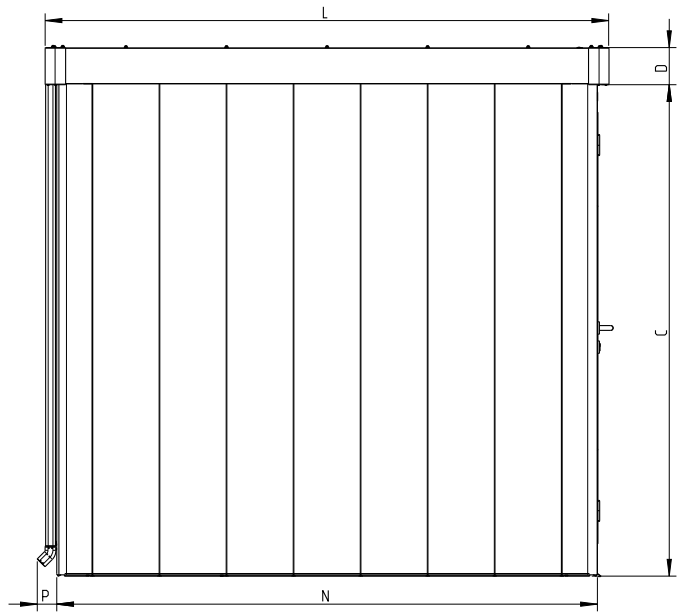

ABMESSUNGEN GERÄTEHAUS „NEO“

Dimensions garden shed "Neo"

Dimensions de la dépendance Neo

	NEO 1C	NEO 1D	NEO 2C	NEO 2D	NEO 3A	NEO 3B
A	2820 mm	3380 mm	2820 mm	3380 mm	1700 mm	2260 mm
B	1700 mm	1700 mm	2260 mm	2260 mm	2820 mm	2820 mm
C	2050 mm	2050 mm	2050 mm	2050 mm	2050 mm	2050 mm
D	155 mm	155 mm	155 mm	155 mm	155 mm	155 mm
E	2205 mm	2205 mm	2205 mm	2205 mm	2205 mm	2205 mm
F	800 mm	800 mm	800 mm	800 mm	800 mm	800 mm
G	2515 mm	3075 mm	2515 mm	3075 mm	1395 mm	1955 mm
H	330 mm	330 mm	330 mm	330 mm	330 mm	330 mm
J	1690 mm	2250 mm	1690 mm	2250 mm	570 mm	1130 mm
K	2915 mm	3475 mm	2915 mm	3475 mm	1795 mm	2355 mm
L	1795 mm	1795 mm	2355 mm	2355 mm	2915 mm	2915 mm
M	840 mm	840 mm	840 mm	840 mm	840 mm	840 mm
N	1700 mm	1700 mm	2260 mm	2260 mm	2820 mm	2820 mm
P	80 mm	80 mm	80 mm	80 mm	80 mm	80 mm

	NEO 3C	NEO 3D	NEO 4A	NEO 4B	NEO 4C	NEO 4D
A	2820 mm	3380 mm	1700 mm	2260 mm	2820 mm	3380 mm
B	2820 mm	2820 mm	3380 mm	3380 mm	3380 mm	3380 mm
C	2050 mm	2050 mm	2050 mm	2050 mm	2050 mm	2050 mm
D	155 mm	155 mm	155 mm	155 mm	155 mm	155 mm
E	2205 mm	2205 mm	2205 mm	2205 mm	2205 mm	2205 mm
F	800 mm	800 mm	800 mm	800 mm	800 mm	800 mm
G	2515 mm	3075 mm	1395 mm	1955 mm	2515 mm	3075 mm
H	330 mm	330 mm	330 mm	330 mm	330 mm	330 mm
J	1690 mm	2250 mm	570 mm	1130 mm	1690 mm	2250 mm
K	2915 mm	3475 mm	1795 mm	2355 mm	2915 mm	3475 mm
L	2915 mm	2915 mm	3475 mm	3475 mm	3475 mm	3475 mm
M	840 mm	840 mm	840 mm	840 mm	840 mm	840 mm
N	2820 mm	2820 mm	3380 mm	3380 mm	3380 mm	3380 mm
P	80 mm	80 mm	80 mm	80 mm	80 mm	80 mm