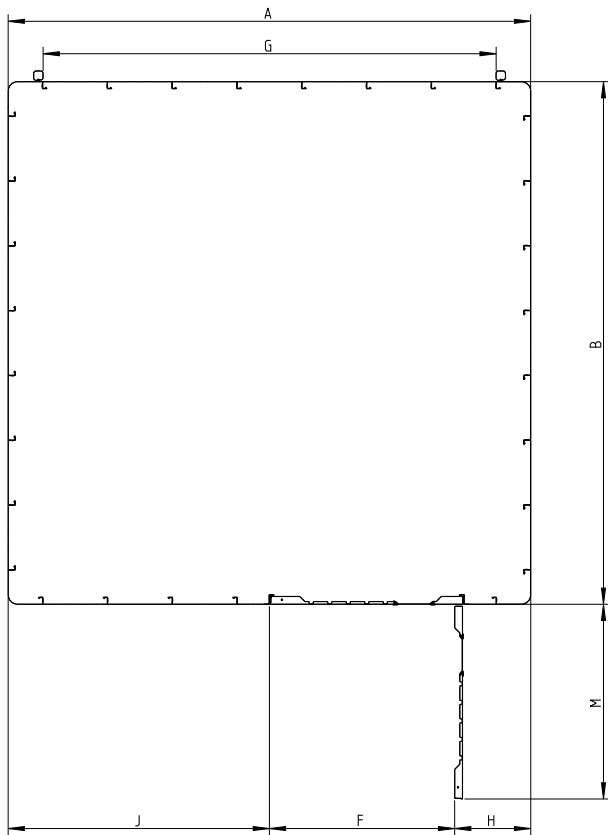

ABMESSUNGEN GERÄTEHAUS „NEO“

Dimensions garden shed "Neo"

Dimensions de la dépendance Neo

	NEO 1C	NEO 1D	NEO 2C	NEO 2D	NEO 3A	NEO 3B
A	2820 mm	3380 mm	2820 mm	3380 mm	1700 mm	2260 mm
B	1700 mm	1700 mm	2260 mm	2260 mm	2820 mm	2820 mm
C	2050 mm	2050 mm	2050 mm	2050 mm	2050 mm	2050 mm
D	155 mm	155 mm	155 mm	155 mm	155 mm	155 mm
E	2205 mm	2205 mm	2205 mm	2205 mm	2205 mm	2205 mm
F	800 mm	800 mm	800 mm	800 mm	800 mm	800 mm
G	2515 mm	3075 mm	2515 mm	3075 mm	1395 mm	1955 mm
H	330 mm	330 mm	330 mm	330 mm	330 mm	330 mm
J	1690 mm	2250 mm	1690 mm	2250 mm	570 mm	1130 mm
K	2915 mm	3475 mm	2915 mm	3475 mm	1795 mm	2355 mm
L	1795 mm	1795 mm	2355 mm	2355 mm	2915 mm	2915 mm
M	840 mm	840 mm	840 mm	840 mm	840 mm	840 mm
N	1700 mm	1700 mm	2260 mm	2260 mm	2820 mm	2820 mm
P	80 mm	80 mm	80 mm	80 mm	80 mm	80 mm

	NEO 3C	NEO 3D	NEO 4A	NEO 4B	NEO 4C	NEO 4D
A	2820 mm	3380 mm	1700 mm	2260 mm	2820 mm	3380 mm
B	2820 mm	2820 mm	3380 mm	3380 mm	3380 mm	3380 mm
C	2050 mm	2050 mm	2050 mm	2050 mm	2050 mm	2050 mm
D	155 mm	155 mm	155 mm	155 mm	155 mm	155 mm
E	2205 mm	2205 mm	2205 mm	2205 mm	2205 mm	2205 mm
F	800 mm	800 mm	800 mm	800 mm	800 mm	800 mm
G	2515 mm	3075 mm	1395 mm	1955 mm	2515 mm	3075 mm
H	330 mm	330 mm	330 mm	330 mm	330 mm	330 mm
J	1690 mm	2250 mm	570 mm	1130 mm	1690 mm	2250 mm
K	2915 mm	3475 mm	1795 mm	2355 mm	2915 mm	3475 mm
L	2915 mm	2915 mm	3475 mm	3475 mm	3475 mm	3475 mm
M	840 mm	840 mm	840 mm	840 mm	840 mm	840 mm
N	2820 mm	2820 mm	3380 mm	3380 mm	3380 mm	3380 mm
P	80 mm	80 mm	80 mm	80 mm	80 mm	80 mm