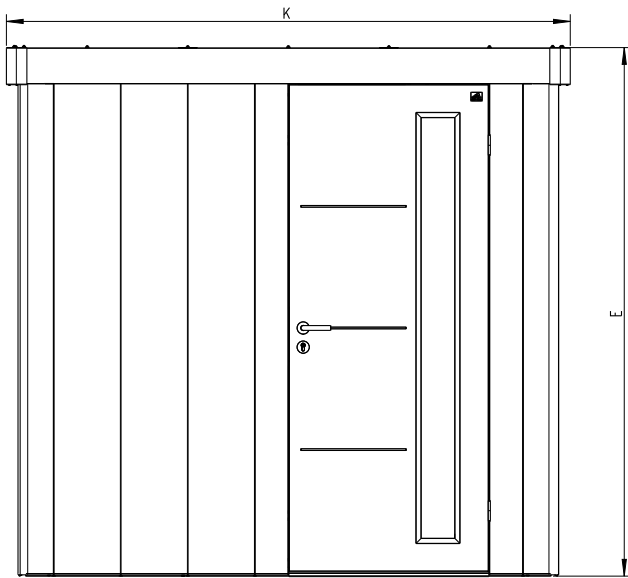

ABMESSUNGEN GERÄTEHAUS „NEO“

Dimensions garden shed "Neo"

Dimensions de la dépendance Neo

	NEO 1C	NEO 1D	NEO 2C	NEO 2D	NEO 3A	NEO 3B
A	2820 mm	3380 mm	2820 mm	3380 mm	1700 mm	2260 mm
B	1700 mm	1700 mm	2260 mm	2260 mm	2820 mm	2820 mm
C	2050 mm	2050 mm	2050 mm	2050 mm	2050 mm	2050 mm
D	155 mm	155 mm	155 mm	155 mm	155 mm	155 mm
E	2205 mm	2205 mm	2205 mm	2205 mm	2205 mm	2205 mm
F	800 mm	800 mm	800 mm	800 mm	800 mm	800 mm
G	2515 mm	3075 mm	2515 mm	3075 mm	1395 mm	1955 mm
H	330 mm	330 mm	330 mm	330 mm	330 mm	330 mm
J	1690 mm	2250 mm	1690 mm	2250 mm	570 mm	1130 mm
K	2915 mm	3475 mm	2915 mm	3475 mm	1795 mm	2355 mm
L	1795 mm	1795 mm	2355 mm	2355 mm	2915 mm	2915 mm
M	840 mm	840 mm	840 mm	840 mm	840 mm	840 mm
N	1700 mm	1700 mm	2260 mm	2260 mm	2820 mm	2820 mm
P	80 mm	80 mm	80 mm	80 mm	80 mm	80 mm

	NEO 3C	NEO 3D	NEO 4A	NEO 4B	NEO 4C	NEO 4D
A	2820 mm	3380 mm	1700 mm	2260 mm	2820 mm	3380 mm
B	2820 mm	2820 mm	3380 mm	3380 mm	3380 mm	3380 mm
C	2050 mm	2050 mm	2050 mm	2050 mm	2050 mm	2050 mm
D	155 mm	155 mm	155 mm	155 mm	155 mm	155 mm
E	2205 mm	2205 mm	2205 mm	2205 mm	2205 mm	2205 mm
F	800 mm	800 mm	800 mm	800 mm	800 mm	800 mm
G	2515 mm	3075 mm	1395 mm	1955 mm	2515 mm	3075 mm
H	330 mm	330 mm	330 mm	330 mm	330 mm	330 mm
J	1690 mm	2250 mm	570 mm	1130 mm	1690 mm	2250 mm
K	2915 mm	3475 mm	1795 mm	2355 mm	2915 mm	3475 mm
L	2915 mm	2915 mm	3475 mm	3475 mm	3475 mm	3475 mm
M	840 mm	840 mm	840 mm	840 mm	840 mm	840 mm
N	2820 mm	2820 mm	3380 mm	3380 mm	3380 mm	3380 mm
P	80 mm	80 mm	80 mm	80 mm	80 mm	80 mm