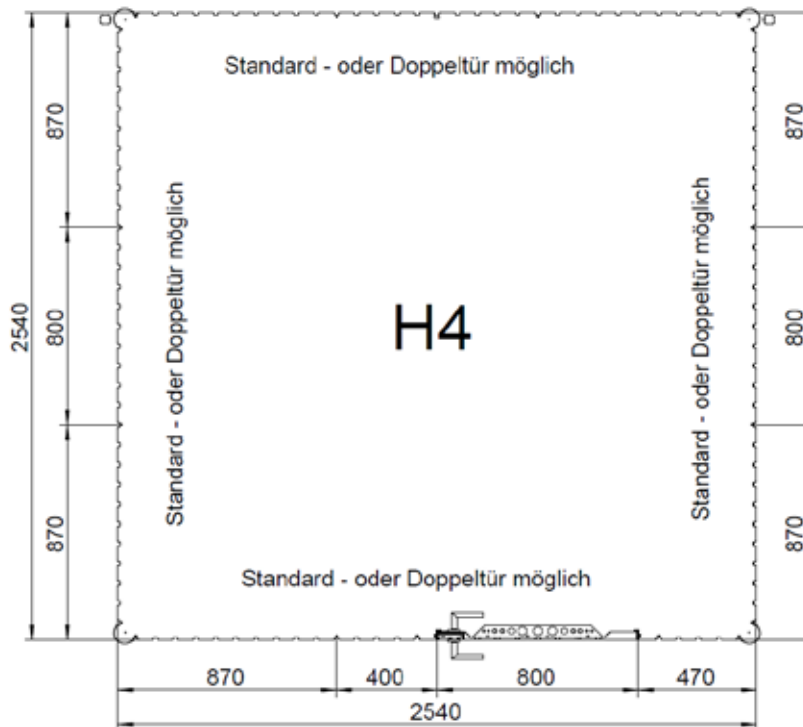

HighLine Größen (Maße in mm)