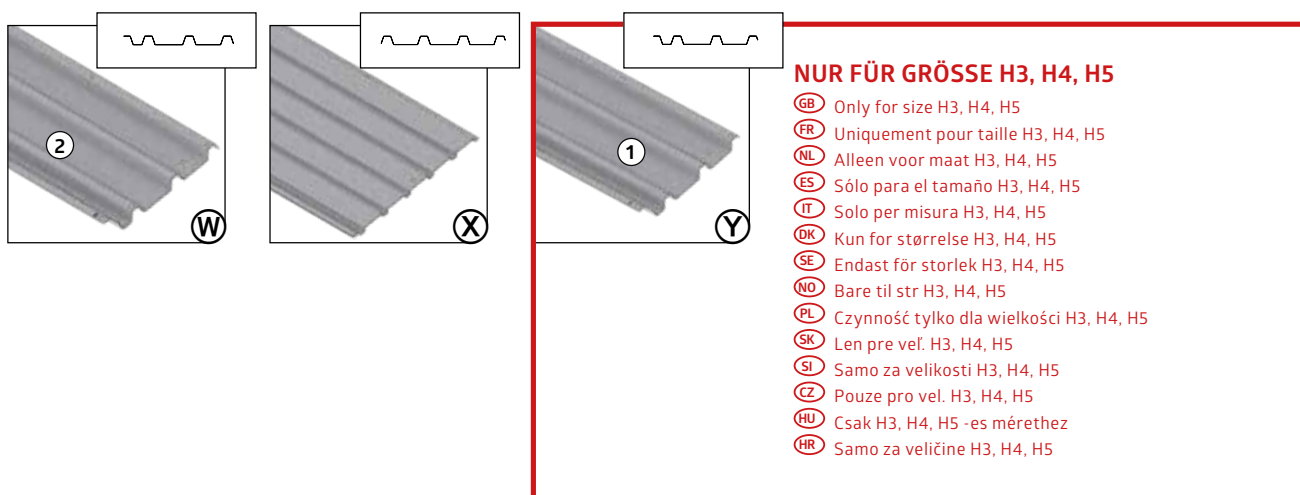

4 DACH - PAKET

Roof panel package · Carton de tôles de toit · Dakplaatpakket · Kit de paneles del tejado · Pacco lamiera tetto · Tagpladepakke · Takplåtspaket · Takpakke · Opakowanie zawierające elementy dachowe · Balenie strechy · Strešni paket · Balení střechy · Tetőcsomag · Krovni paket