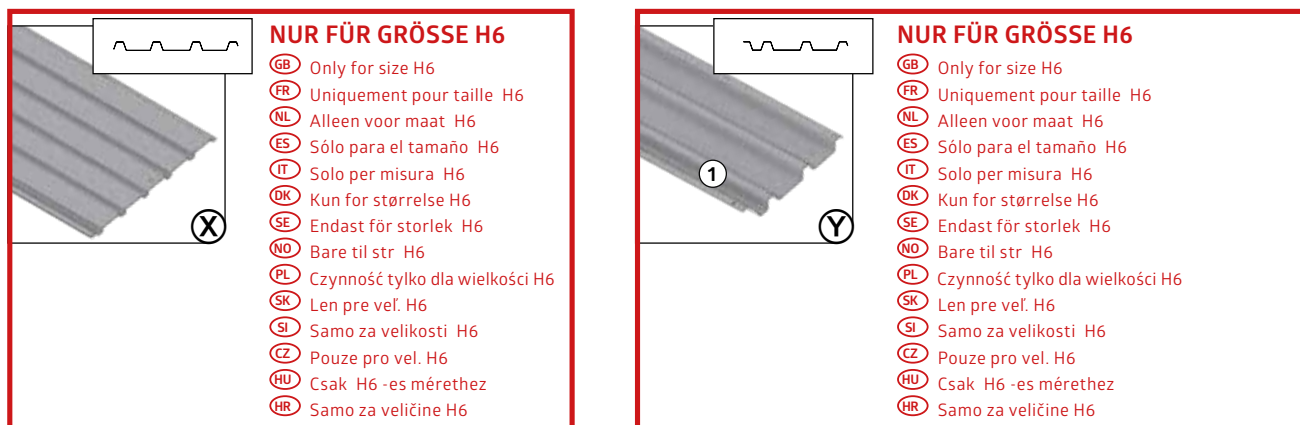

4a DACH - PAKET

Roof panel package · Carton de tôles de toit · Dakplaatpakket · Kit de paneles del tejado · Pacco lamiera tetto · Tagpladepakke · Takplåtspaket · Takpakke · Opakowanie zawierające elementy dachowe · Balenie strechy · Strešni paket · Balení střechy · Tetőcsomag · Krovni paket