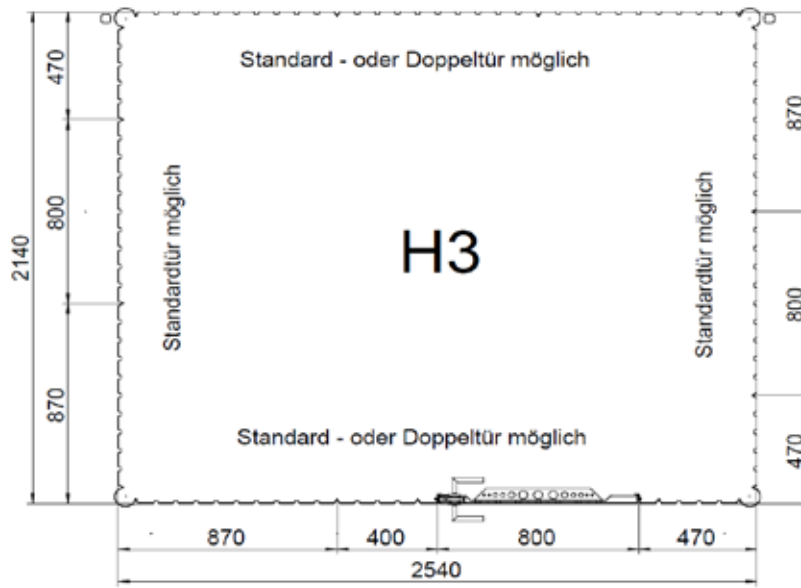

HighLine Größen (Maße in mm)