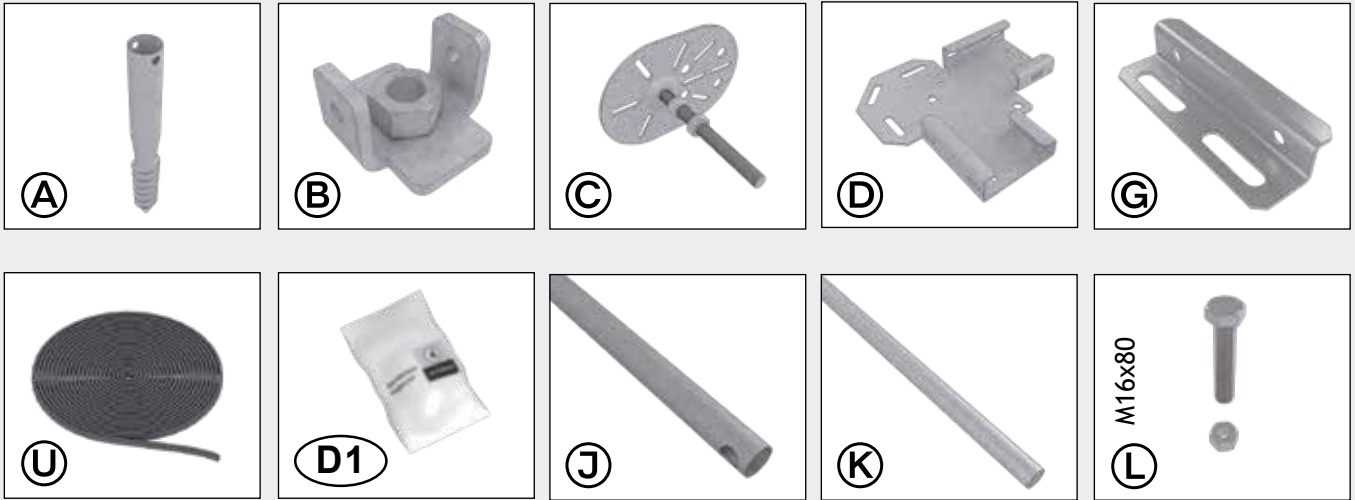

1

Paket Nr. 1

Erdschrauben - Paket · Ground screw package · Carton de vis de fondation · Grondschroefpakket · Paquete de láminas · Pacco viti di ancoraggio a terra · Jordskruepakke