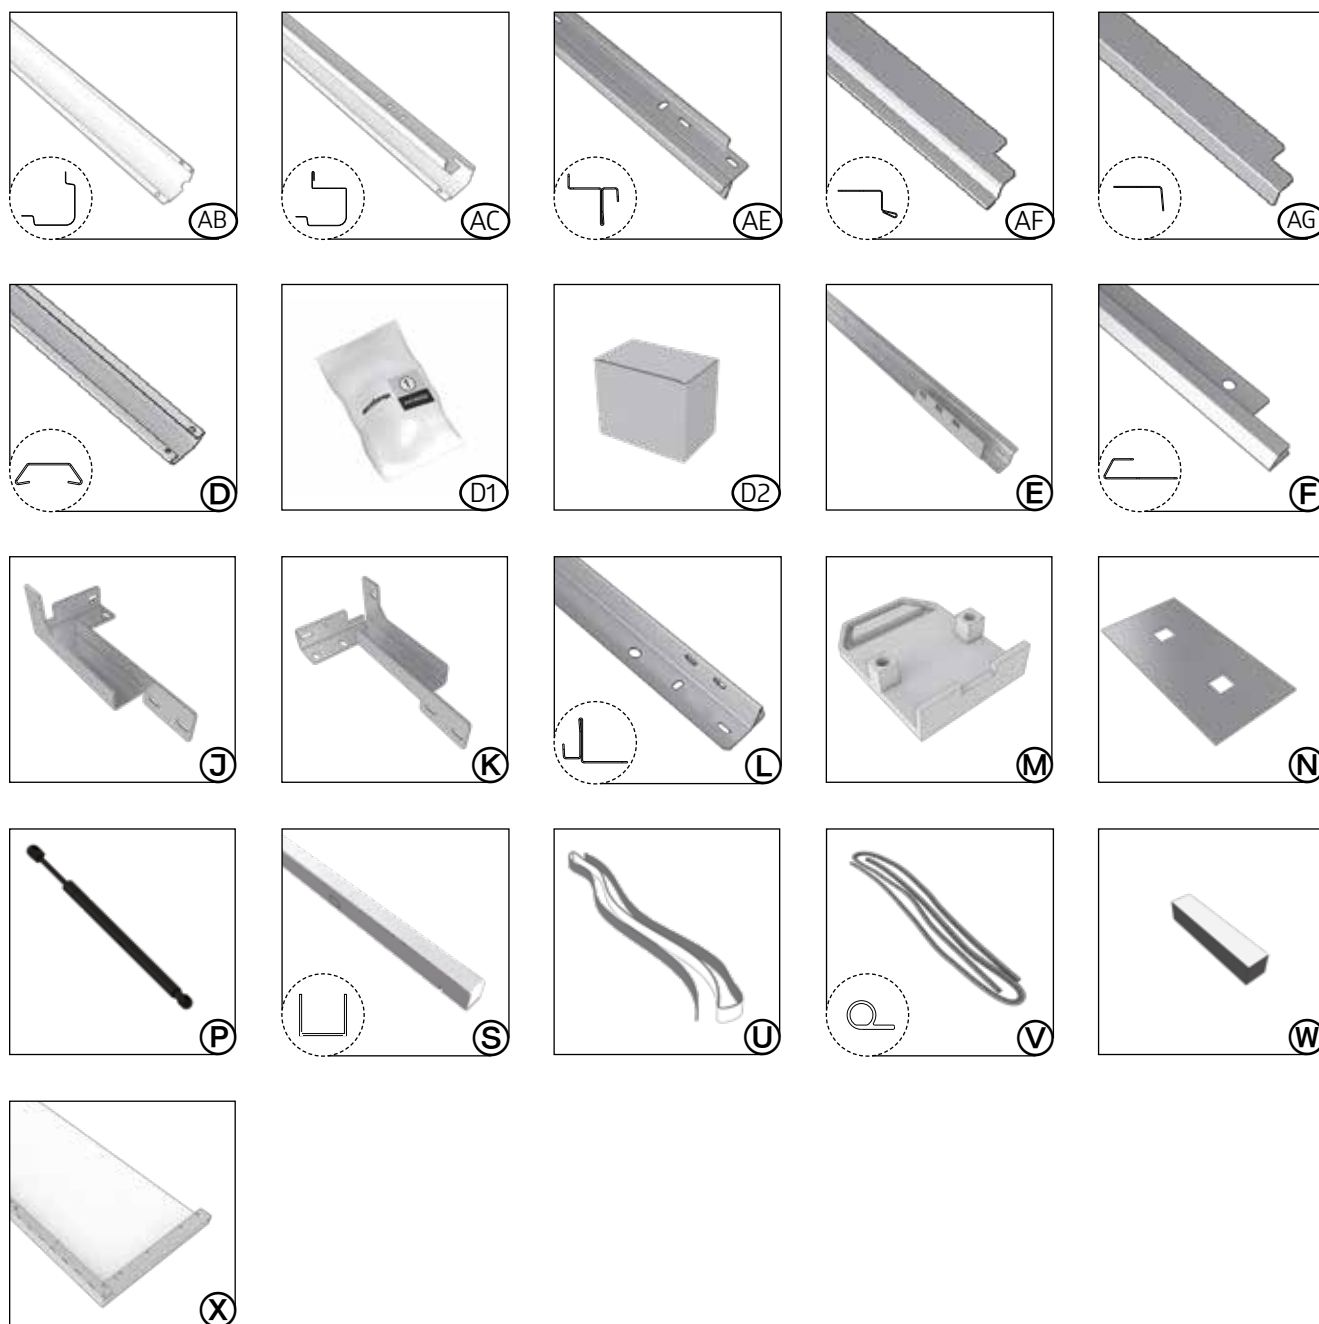

3 DACH - PROFILPAKET

Top profile package · Carton de profils de toit · Dakprofilpakket · Kit de perfiles de tejado · Pacco profili del tetto · Tagprofilpakke · Takprofilpaket · takprofil pakke · opakowanie zawierające profile dachowe · Balenie strešných profilov · Paket strešnih profilov · Balení střešních profilů · Tetőprofil csomag · Paket krovnih profila