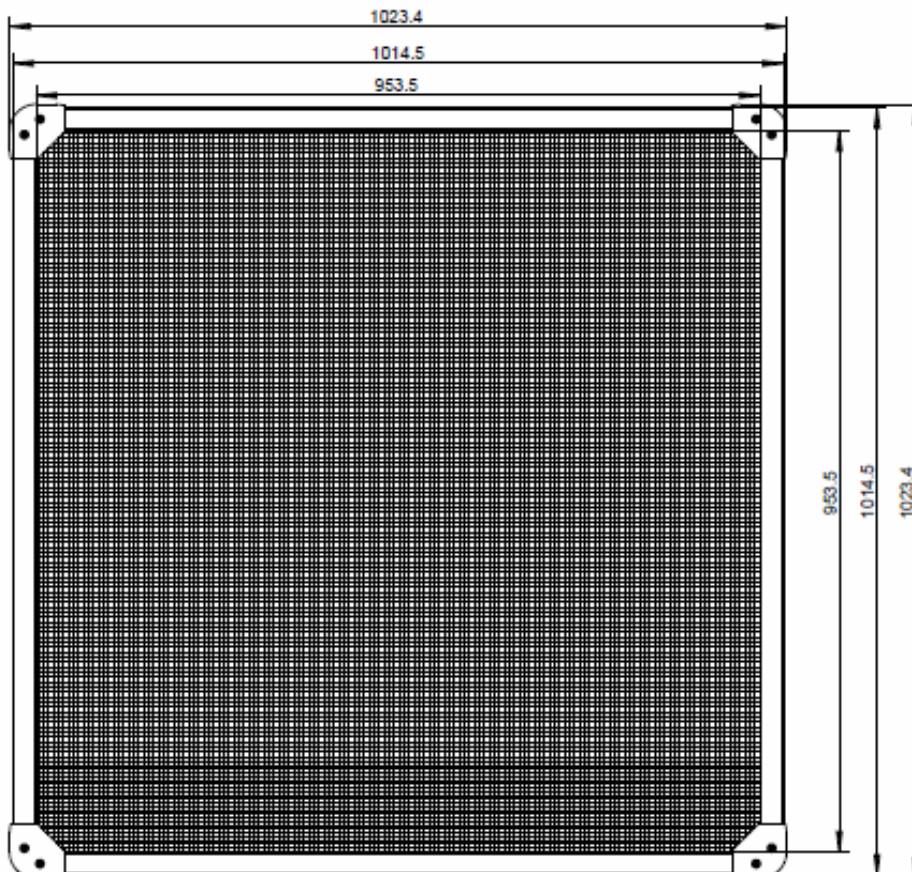

Infoblatt Hochbeet

Größe: 1x1

Pakete	2 x 6*006
Volumen	700l
optionales Zubehör	Schneckenschutz (6*004)
Anmerkung	2 Bodengitter im Lieferumfang, nur 1 Stück wird benötigt