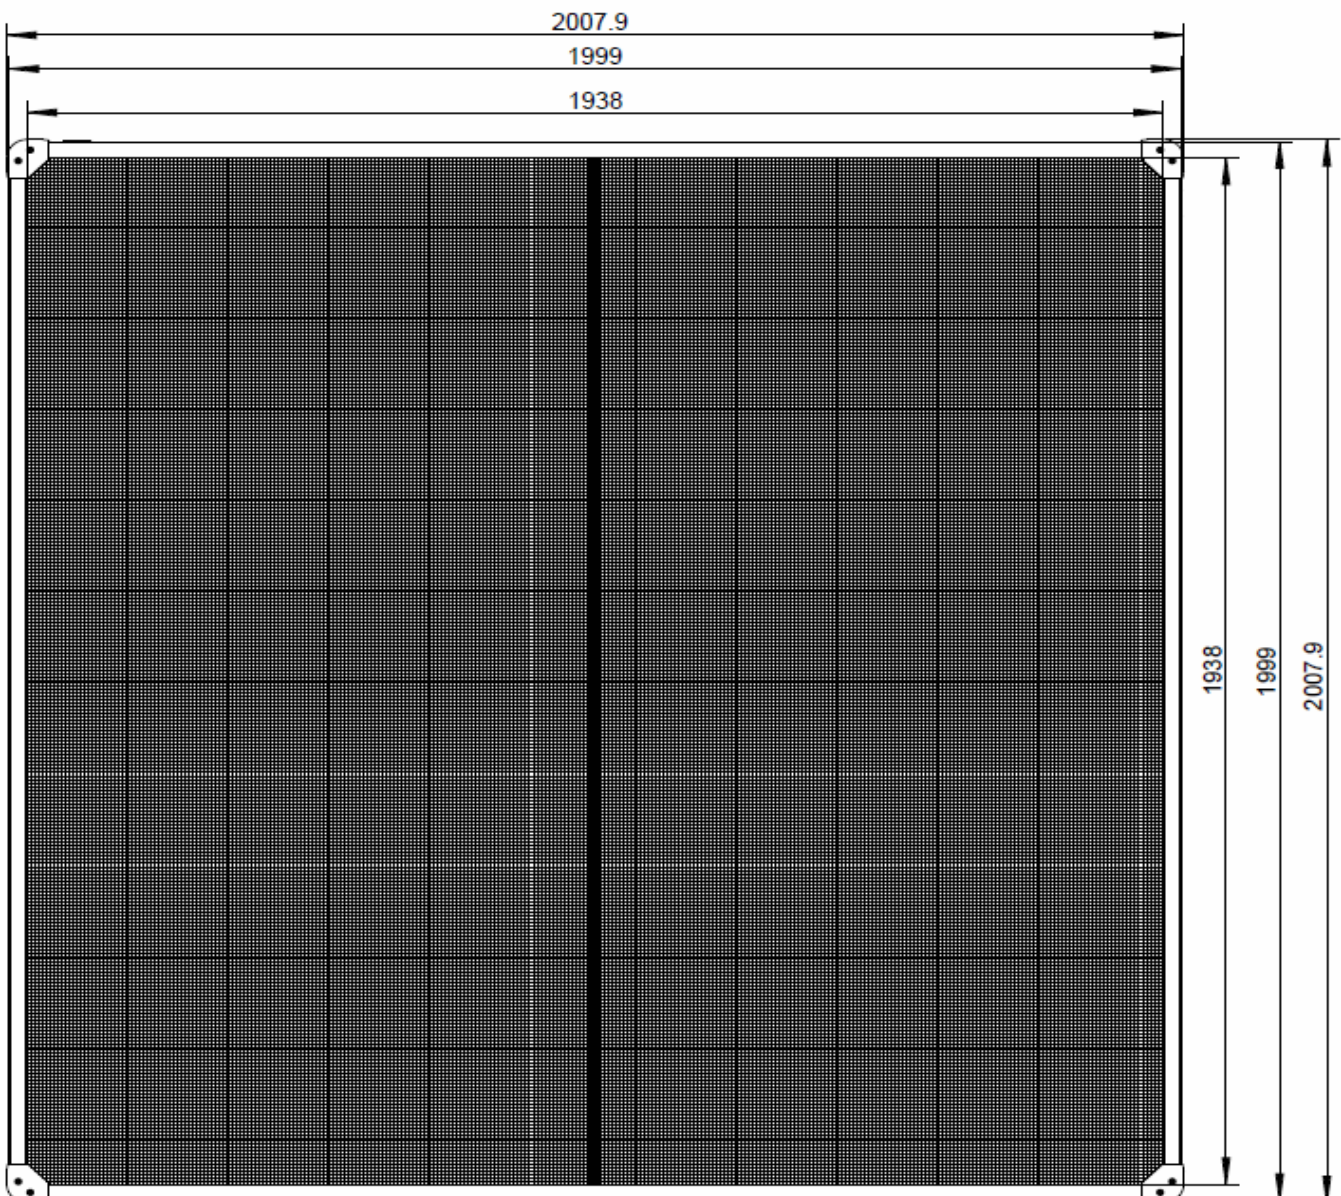

Infoblatt Hochbeet

Größe: 2x2

Pakete	2 x 6*007
Volumen	2800l
optionales Zubehör	Schneckenschutz (6*034)