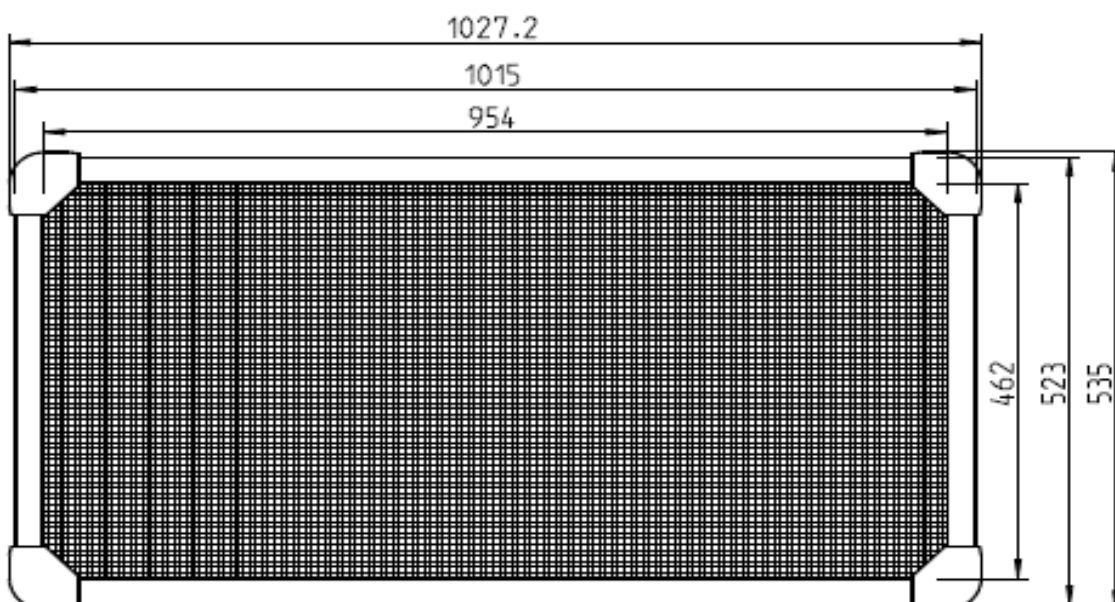

Infoblatt Hochbeet

Größe: 2x2

Pakete	2 x 6*007
Volumen	2800l
optionales Zubehör	Schneckenschutz (6*034)

Infoblatt Hochbeet

Größe: L

Pakete	2 x 6*006
	1 x 6*007
Volumen	2100l
optionales Zubehör	kein Zubehör
Anmerkung	3 Bodengitter im Lieferumfang (2 Stück 1x1m, 1 Stück 2x1m), 1 Stück 1x1m wird nicht benötigt

Infoblatt Hochbeet

Größe: 1x0,5

Pakete	1 x 6*006
	1 x 6*008
Volumen	340l
optionales Zubehör	Schneckenschutz (6*011) Zwischenboden
Anmerkung	1 Bodengitter im Lieferumfang (1 Stück 1x1m)

Infoblatt Hochbeet