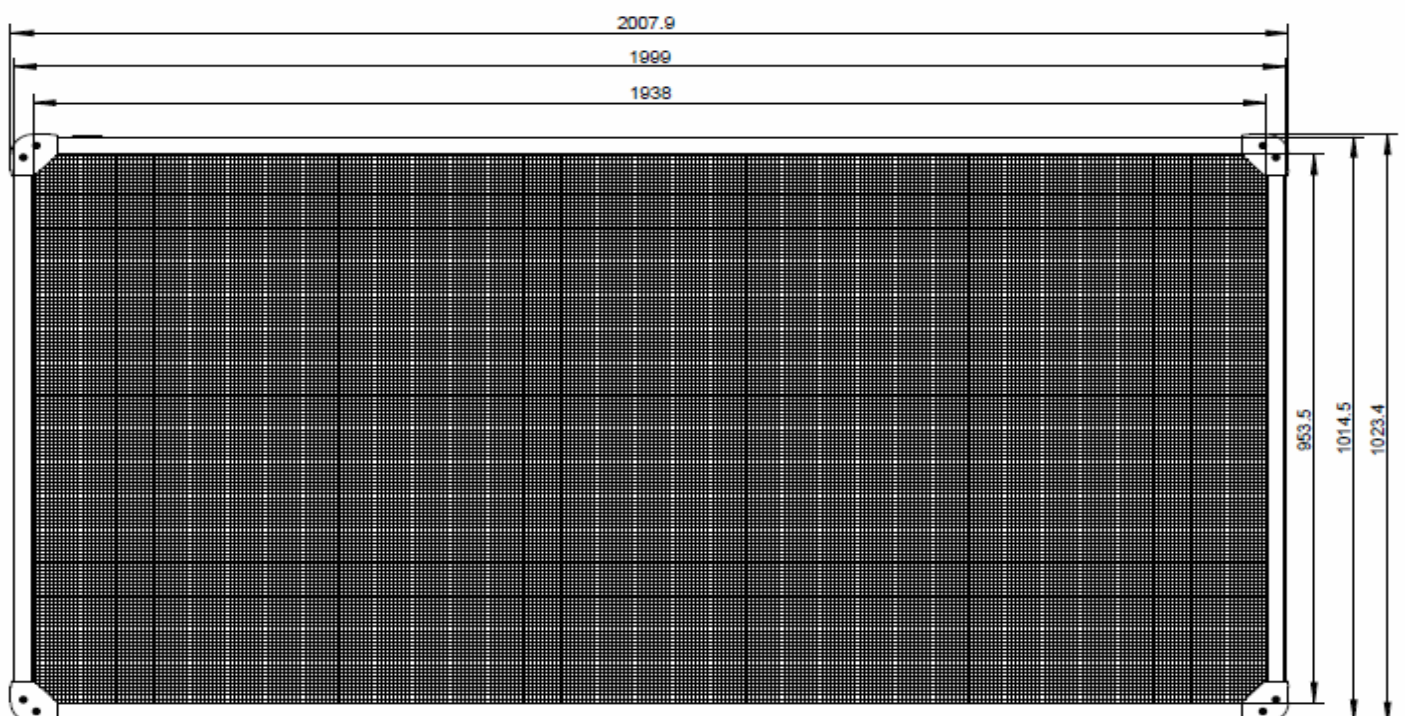

Infoblatt Hochbeet

Größe: 2x1

Pakete	1 x 6*006
	1 x 6*007
Volumen	1400l
optionales Zubehör	Schneckenschutz (6*014)
	Frühbeetaufsatz (68013)
Anmerkung	2 Bodengitter im Lieferumfang (1 Stück 1x1m, 1 Stück 2x1m), nur 2x1m Bodengitter wird benötigt