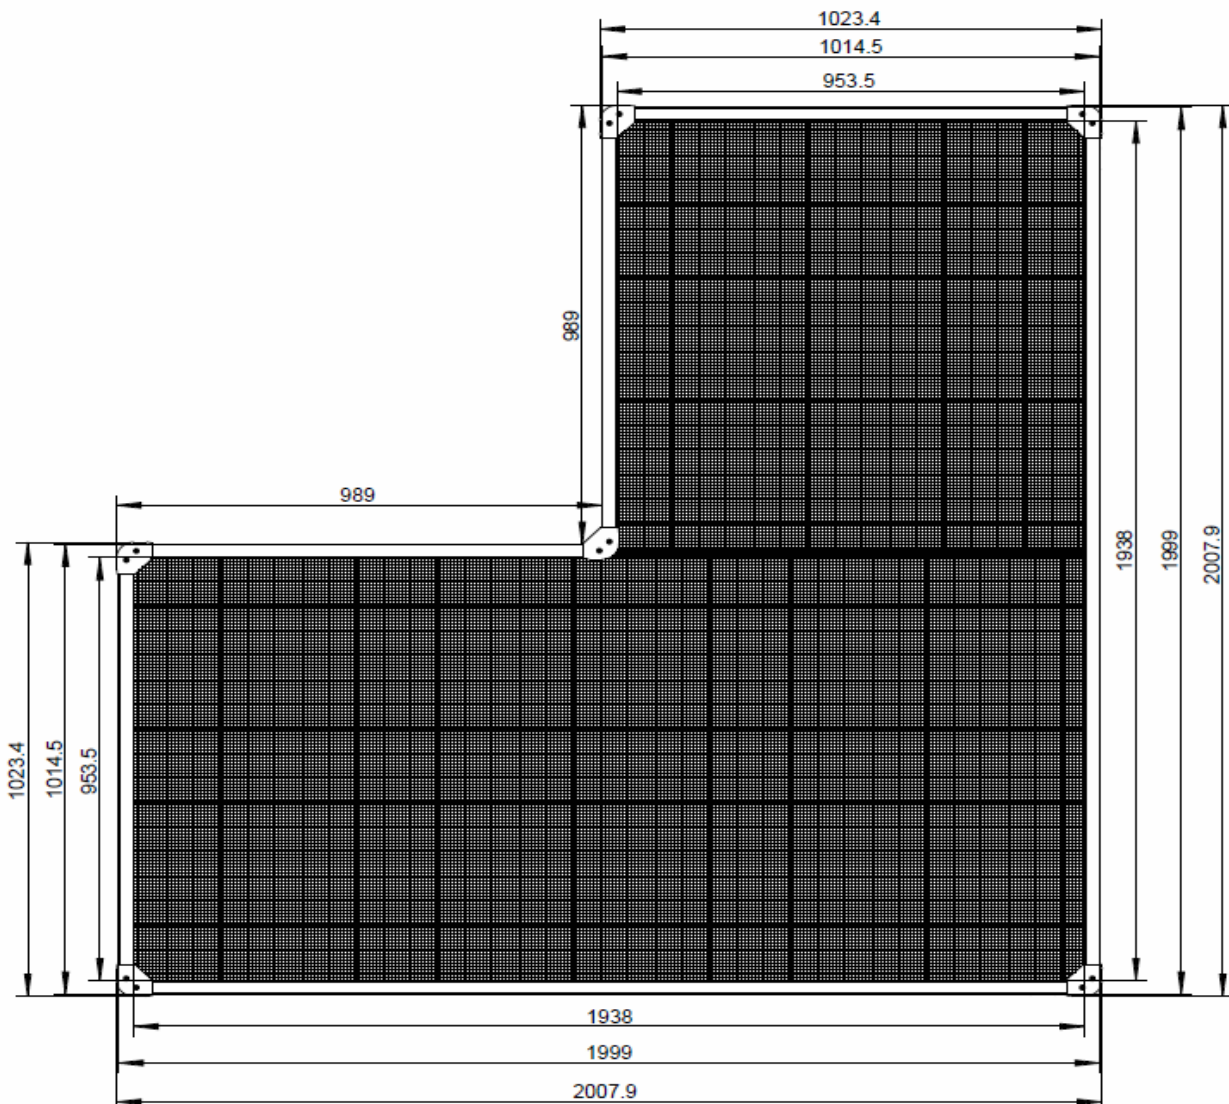

Infoblatt Hochbeet

Größe: 2x2

Pakete	2 x 6*007
Volumen	2800l
optionales Zubehör	Schneckenschutz (6*034)

Infoblatt Hochbeet

Größe: L

Pakete	2 x 6*006
	1 x 6*007
Volumen	2100l
optionales Zubehör	kein Zubehör
Anmerkung	3 Bodengitter im Lieferumfang (2 Stück 1x1m, 1 Stück 2x1m), 1 Stück 1x1m wird nicht benötigt

Infoblatt Hochbeet

Größe: 1x0,5

Pakete	1 x 6*006
	1 x 6*008
Volumen	340l
optionales Zubehör	Schneckenschutz (6*011) Zwischenboden
Anmerkung	1 Bodengitter im Lieferumfang (1 Stück 1x1m)

Infoblatt Hochbeet