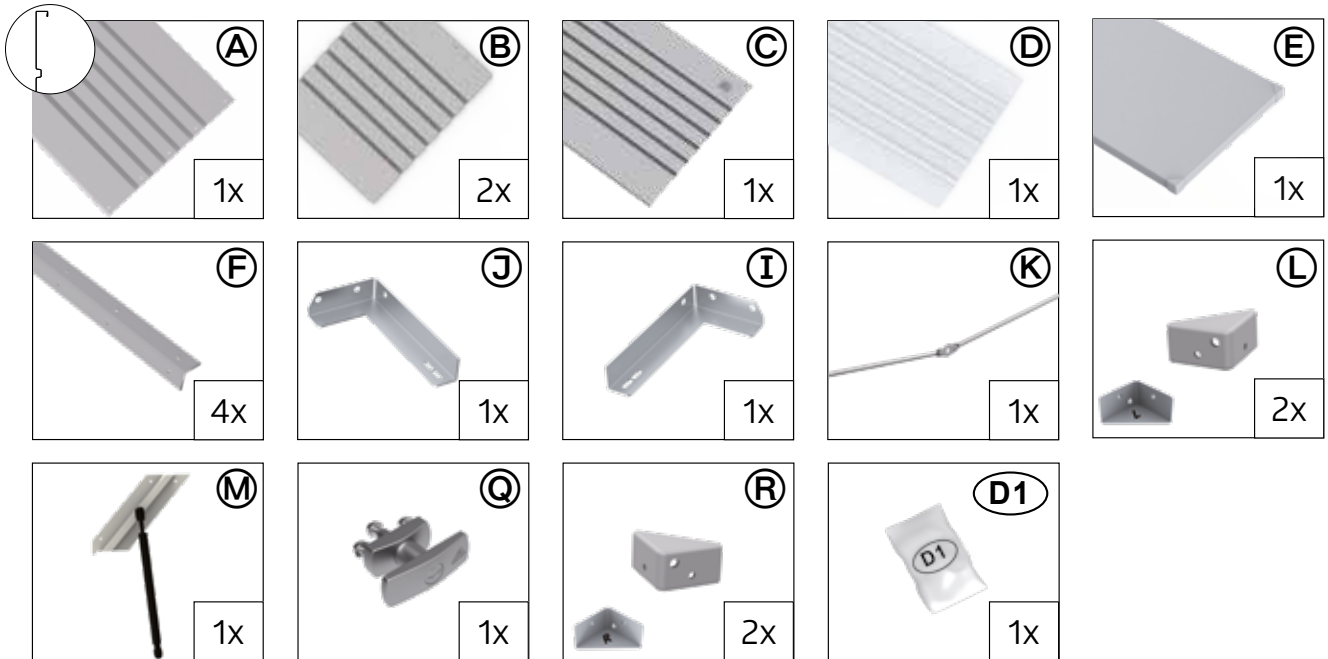

## FREIZEITBOX GRÖSSE 100 - TEILEÜBERSICHT

Parts list · Liste des pièces · Stuklijst · Lista de piezas · Lista de parti · Deloversigt · Delöversikt · Del liste ·  
Przegląd elementów · Zoznam dielov · Seznam delov · Seznam dílů · Tétélek áttekintése · Popis dijelova

## FREIZEITBOX GRÖSSE 130 - TEILEÜBERSICHT

Parts list · Liste des pièces · Stuklijst · Lista de piezas · Lista de parti · Deloversigt · Delöversikt · Del liste ·  
Przegląd elementów · Zoznam dielov · Seznam delov · Seznam dílů · Tétélek áttekintése · Popis dijelova