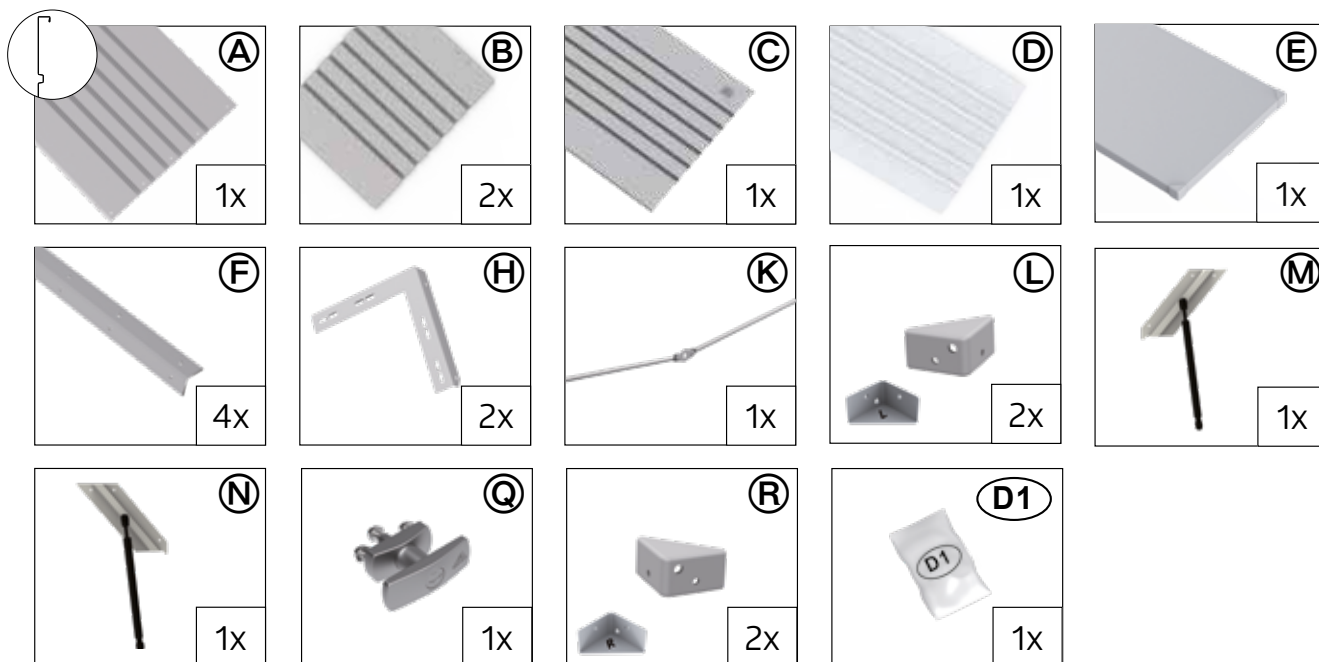

## FREIZEITBOX GRÖSSE 100 - TEILEÜBERSICHT

Parts list · Liste des pièces · Stuklijst · Lista de piezas · Lista de parti · Deloversigt · Delöversikt · Del liste ·  
Przegląd elementów · Zoznam dielov · Seznam delov · Seznam dílů · Tétélek áttekintése · Popis dijelova

## FREIZEITBOX GRÖSSE 130 - TEILEÜBERSICHT

Parts list · Liste des pièces · Stuklijst · Lista de piezas · Lista de parti · Deloversigt · Delöversikt · Del liste ·  
Przegląd elementów · Zoznam dielov · Seznam delov · Seznam dílů · Tétélek áttekintése · Popis dijelova

## FREIZEITBOX GRÖSSE 160, 180 - TEILEÜBERSICHT

Parts list · Liste des pièces · Stuklijst · Lista de piezas · Lista de parti · Deloversigt · Delöversikt · Del liste · Przegląd elementów · Zoznam dielov · Seznam delov · Seznam dílů · Tételtekintése · Popis dijelova