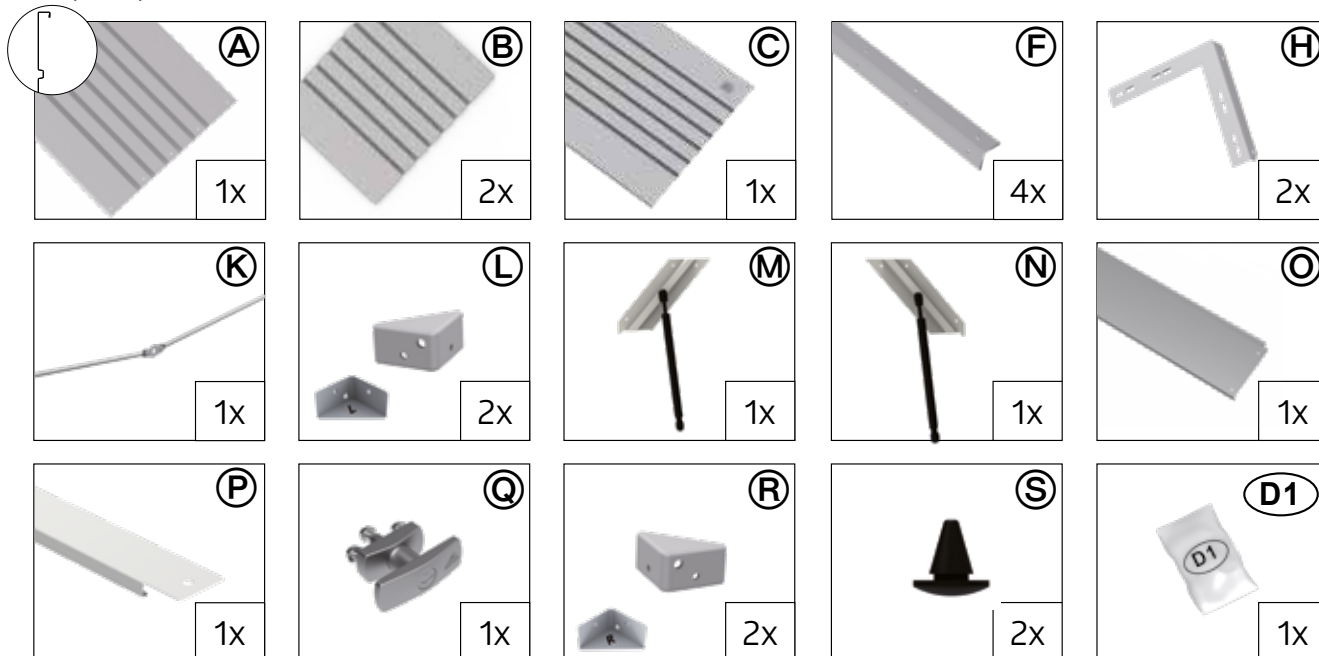

FREIZEITBOX GRÖSSE 200 - KORPUS-PAKET

Corpus package · Colis de l'ossature · Framepakket · Corpus · Corpus · Kassepakke · Stompaket · Corpus-pakke · Opakowanie zawierające elementy ścienne · Korpus-balenie · Korpusni paket · Korpus - balení · Korpuszcsomag · Korpusni paket