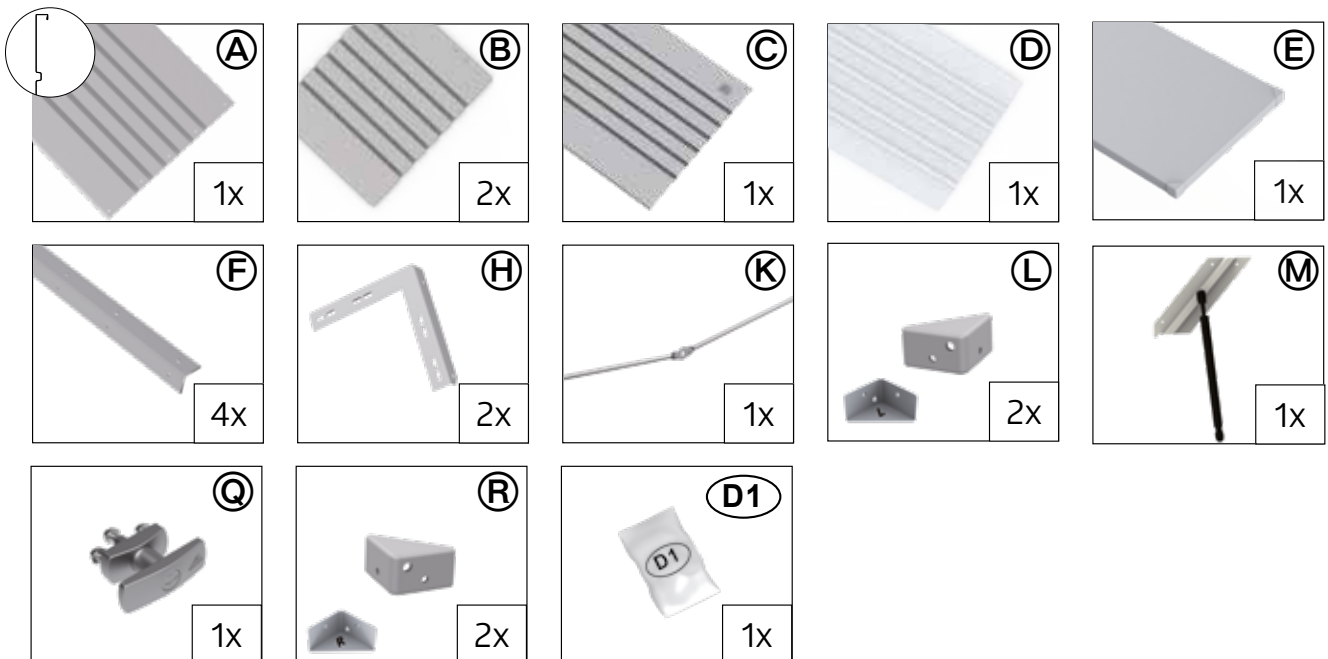

## FREIZEITBOX GRÖSSE 100 - TEILEÜBERSICHT

Parts list · Liste des pièces · Stuklijst · Lista de piezas · Lista de parti · Deloversigt · Delöversikt · Del liste ·  
Przegląd elementów · Zoznam dielov · Seznam delov · Seznam dílů · Tétélek áttekintése · Popis dijelova

## FREIZEITBOX GRÖSSE 130 - TEILEÜBERSICHT

Parts list · Liste des pièces · Stuklijst · Lista de piezas · Lista de parti · Deloversigt · Delöversikt · Del liste ·  
Przegląd elementów · Zoznam dielov · Seznam delov · Seznam dílů · Tétélek áttekintése · Popis dijelova