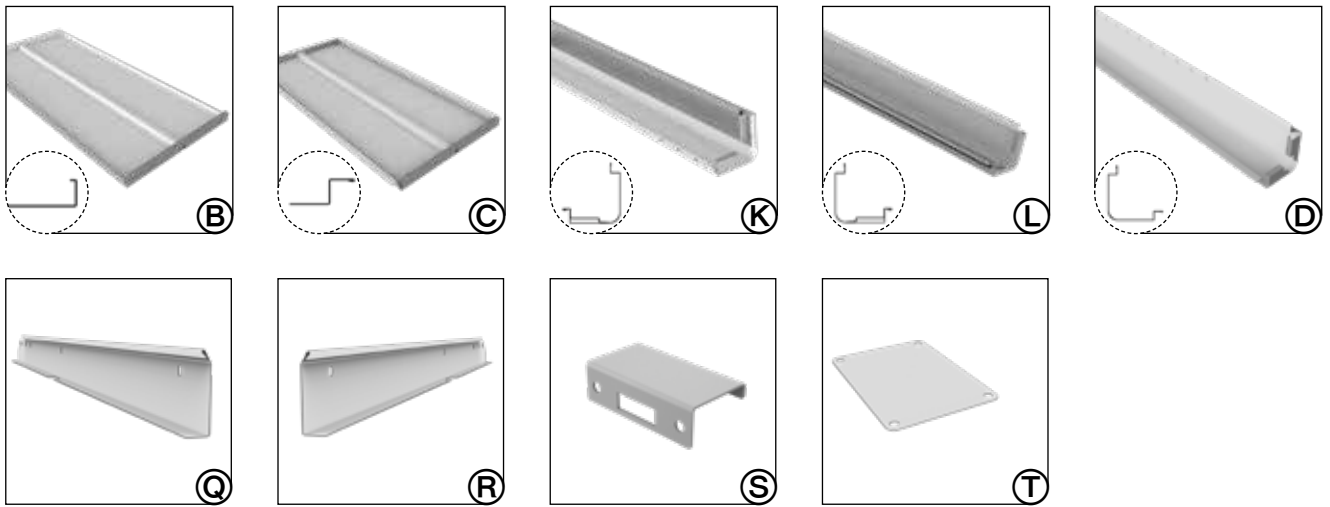

STÜCKLISTE

„HighBoard“ SE Gr. 200

Stand August 2021 | technische Änderungen vorbehalten

1 DECKEL - PAKET

Lid package · Colis du couvercle · Dekselpakket · Paquete de tapa · Pacchetto di coperchio · Dækselpakke

KLEINTEILEPAKET

double door package | carton de double portes

2 KORPUS - PAKET

Corpus package · Colis de l'ossature · Framepakket · Corpus · Corpus · Kassepakke

KLEINTEILEPAKET

double door package | carton de double portes

3 TÜR - PAKET

Tür-Paket · Doorpackage · Carton de portes · Deurpakket · Kit de puerta · Pacco porta · Dørpakke

Paket Nr.	Pos.-Nr.	Artikel-Nummer	Maße (mm)	Artikelname	Stk.
 Paket Nr. 1 Deckelpaket 7#926	A	EB309600	1996	Bodenblech	1
	E	XL*09100	2003	Rahmen geschweißt	1
	F	EL*08300	2000	Deckel (ohne Schloss)	1
	W	XL*06308	105	Schlossabdeckung	1
		XL*06581		Deckelscharnier-Set	
	I		/	Deckelscharnier links	1
	J		/	Deckelscharnier rechts	1
		EB709180		Verriegelungs- u. Dichtleiste komplett	
	M	EB309160	1738	Verriegelungsleiste komplett	1
	P	EB709170	1685	Kombidichtleiste komplett	1
		XL708580		Kleinteilepaket	1
	D1	XB709551	/	Schrauben und Kleinteilepaket	1
	G	XL706101	/	Verrieglungsblech Niro	1
	H	XB708224	/	Gasdruckfeder 350 N	2
		X2000060		Steckschlüssel SW7	1
	YB770019		Aufbauanleitung	1	
X	XL700012	/	Drehknebelschloss	2	