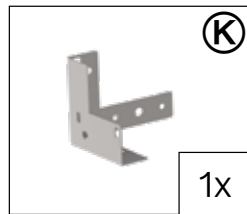

## 2 KORPUS - PAKET

Corpus package · Colis de l'ossature · Framepakket · Corpus · Corpus · Kassepakke

Paket Nr.	Pos.-Nr.	Artikel-Nummer	Maße (mm)	Artikelname	Stk.
<b>Paket Nr. 1</b> Tür-Deckelpaket 5#061	<b>B</b>	EA*09210	/	Tür komplett	1
	<b>X</b>	EA*09300	/	Deckel komplett	1
	<b>K</b>	XA709113	/	Knotenblech oben links	1
	<b>L</b>	XA709114	/	Knotenblech oben rechts	1
<b>Paket Nr. 2</b> Korpuspaket 5#062	<b>E</b>	EA709605	/	Bodenblech kompl.	1
	<b>H</b>	XA*09104	/	Seitenwand re/li	2
	<b>G</b>	XA*09105	/	Rückwand	1
	<b>Q</b>	XA709440	/	Auffangbügel	1
		YA053000	/	Aufbauanleitung	1
		XA709580	/	Kleinteilepaket	1