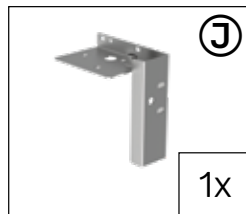

## 2 KORPUS - PAKET

Corpus package · Colis de l'ossature · Framepakket · Corpus · Corpus · Kassepakke

Paket Nr.	Pos.-Nr.	Artikel-Nummer	Maße (mm)	Artikelname	Stk.
<b>Paket Nr. 1</b> Tür-Deckelpaket 5#061	<b>B</b>	EA*09210	/	Tür komplett	1
	<b>X</b>	EA*09300	/	Deckel komplett	1
	<b>K</b>	XA709113	/	Knotenblech oben links	1
	<b>L</b>	XA709114	/	Knotenblech oben rechts	1
<b>Paket Nr. 2</b> Korpuspaket 5#062	<b>E</b>	EA709605	/	Bodenblech kompl.	1
	<b>H</b>	XA*09104	/	Seitenwand re/li	2
	<b>G</b>	XA*09105	/	Rückwand	1
	<b>Q</b>	XA709440	/	Auffangbügel	1
		YA053000	/	Aufbauanleitung	1
		XA709580	/	Kleinteilepaket	1