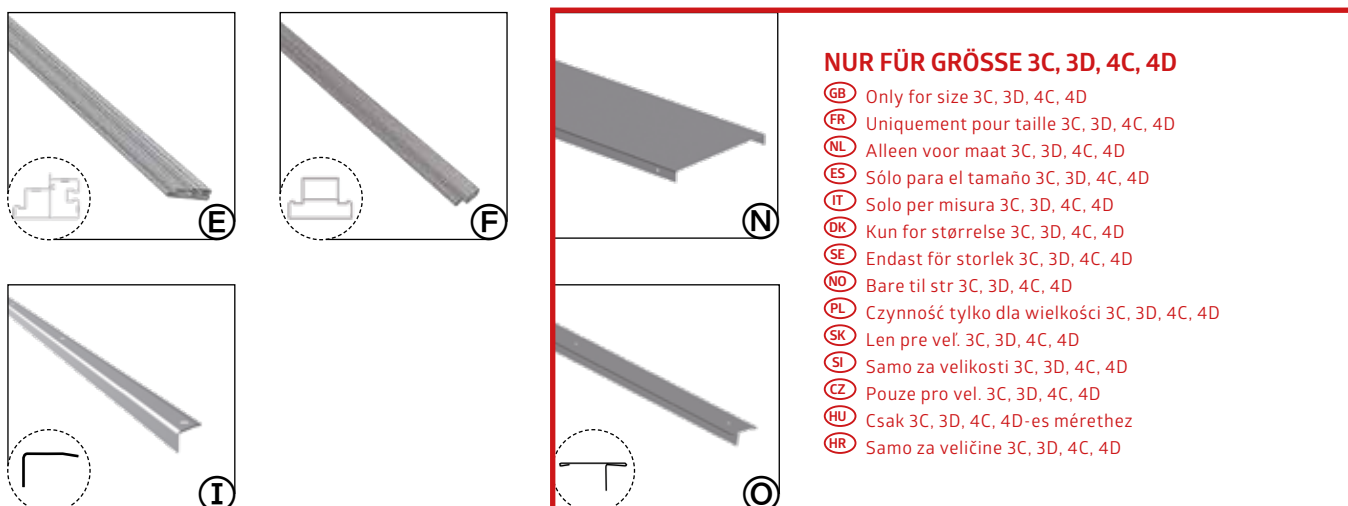

2 PROFIL - PAKET

Profile package · Carton de profils · Profilpakket · Kit de perfiles · Pacco profili · Profilpakke · Profilpaket · Profilpakke · opakowanie zawierające elementy profilowe · Balenie profilov · Profilni paket · Balení profilů · Profilsomag · Paket profila