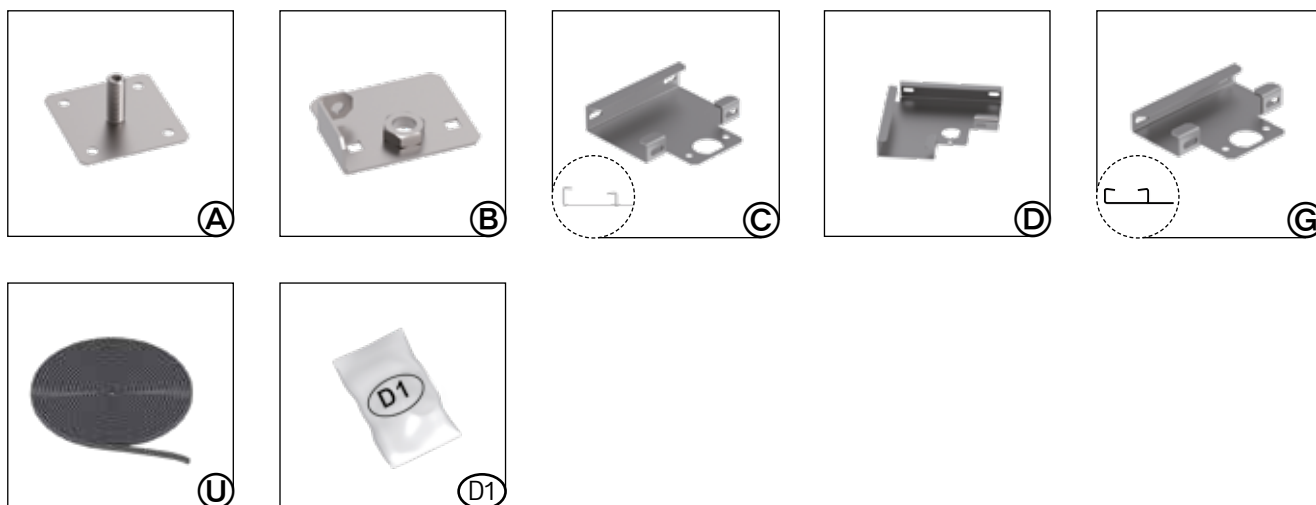

QUALITY FROM AUSTRIA

STÜCKLISTE „SmartBase“ NEO

Stand Oktober 2022 | technische Änderungen vorbehalten

www.biohort.com

1 STELLFUSS - PAKET

Adjustable foot package · Colis profilés des pieds réglables · Paket verstellbare voet · Paquete de pies ajustables · Pacchetto piedini regolabili · Justerbare fødder pakke · Paket med justerbar fot · Justerbar fotpakke · Opakowanie zawierające stopy fundamentowe · Balenie nastawitelnych nôh · Paket nastavljivih nog · Balení nastavitelných nohou · Állítható lábnaak csomag · Podesivi paket nogu

2 PROFIL - PAKET

Profile package · Carton de profils · Profilpakket · Kit de perfiles · Pacco profili · Profilpakke · Profilpaket · Profilpakke · opakowanie zawierające elementy profilowe · Balenie profilov · Profilni paket · Balení profilů · Profilsomag · Paket profila

3 DIELEN - PAKET

Floorboards package · Colis de lames · Plankenpakket · Pacco tavole per pavimento · Paquete de tablas de suelo · Gulvpakke · Plankpaket · Gulvpanel pakke · Opakowanie zawierające panele podłogowe · Balenie podlahových dosiek · Paket talnih desk · Balení podlahových desek · Deszka csomag · Paket podnih dasaka

Paket Nr.	Pos.-Nr.	Artikel-Nummer	Maße (mm)	Artikelname	Neo 1A	Neo 1B/2A	Neo 2B	Neo 1C/3A	Neo 1D/4A	Neo 2C/3B	Neo 2D/4B	Neo 3C	Neo 3D/4C	Neo 4D
Paket Nr. 1 Stellfußpaket 43937(Neo 1A) 43913(Neo 1B/2A/2B/1D/4A) 43931(Neo 1C/3A) 43993(2D/4B/4D) 43996(2C/3B/3C/3D/4C) 43986(2C/3B/2D/4B/3C/3D/4C/4D) 43997(Neo 1D/4A)	A	XF700706	/	Stellfuß	6	7	7	11	13	16	18	26	26	28
	B	XF700728	/	Adapterplatte	6	7	7	11	13	16	18	26	26	28
	C	XF700705	/	Verbinder Profil	2	1	1	4	6	6	8	10	10	12
	D	XF700703	/	Eckverbinder	4	4	4	4	4	4	4	4	4	4
	G	XF700704	/	Verbinder Strebe	1	2	2	3	3	6	6	12	12	12
	U	X0001007	20m	Vorlegeband	1	1	1	1	1	1	1	1	1	1
	D1	XF700556	/	Schraubenpaket	1	1	1	1	1	1	1	1	1	1
		XF700561		Schraubenpaket Zusatzpaket SmartBase							1	1	1	1
		YF043910		Aufbauanleitung				1	1	1	1	1	1	1
		YF043900		Aufbauanleitung	1	1	1							