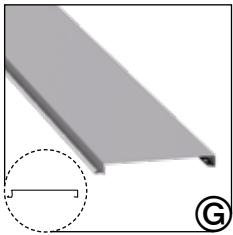

1 SEITENWAND - PAKET

Side panel package · Carton de parois latérales · Zijwandpakket · Panel lateral · Pacco pareti laterali · Sideplade-pakke · Sidoväggspaket · Side panel pakke · opakowanie zawierające elementy ścienne · Balenie bočného panela · Paket stranske plošče · Balení bočního panelu · Oldalfal csomag · Paket bočne ploče