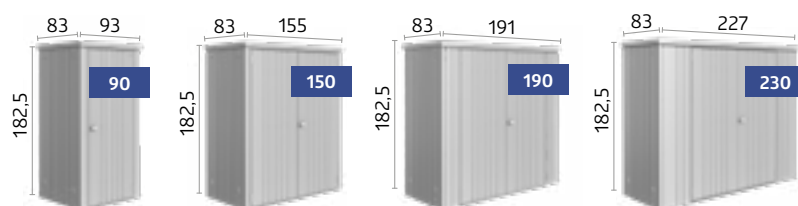

### Otvaranje vrata:

Dimenzija 90: 65 x 170 cm (Š x V), dimenzija 150 i 230: 135 x 170 cm (Š x V)