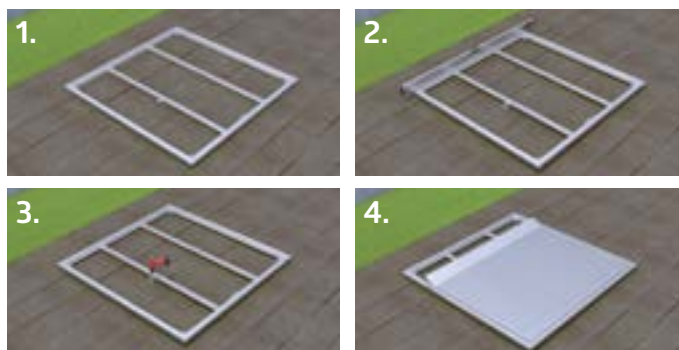

Standardna oprema:

- Alumijski podovi sa rebrastom površinom
- Specijalno koncipirani alumijski okvir za temelj
- Termo pocinčane podesive noge
- Kompenzacija visine pomoću podesivih nogu
- Integriрана vodena barijera za zaštitu od ulaska vode

Alumijski podni okvir i alumijske podne ploče nisu potrebne!