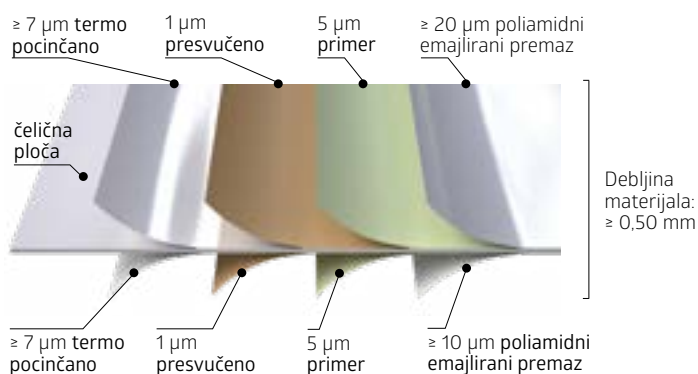

Zašto metal:

- + Bez bojenja
- + Kvalitetan Biohort čelik i nakon više desetljeća zadržava svoj prvotni oblik i stabilnost.
- + Biohort termo pocinčani termo lakirani čelični lim je "nezapaljiv", te je u skladu sa EN 13501-1 (Kategorija „A1“).
- + Čak i vrhunski njemački proizvođači automobila vjeruju istoj čeličnoj ploči, kao i mi.

Vanjska strana