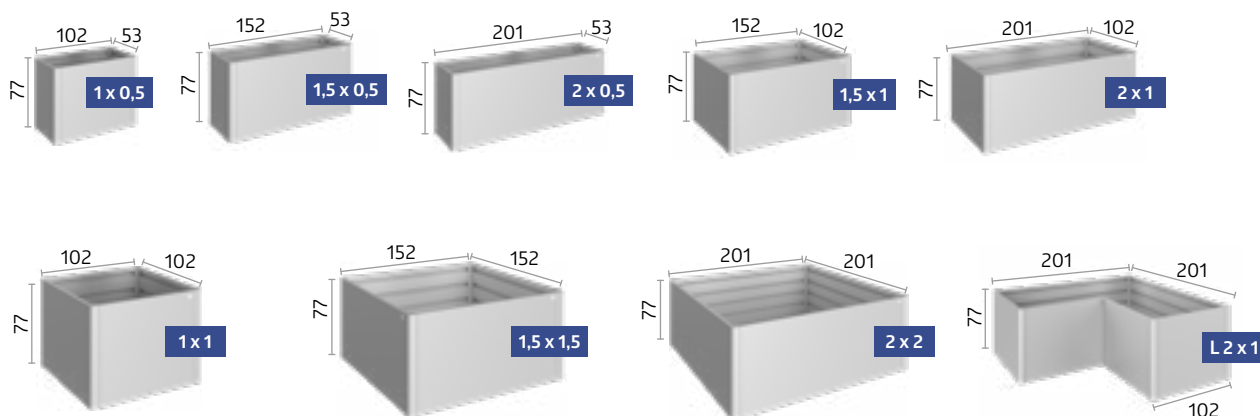

🌟 Dodatna opremu po izboru nalazi se na stranicama 70-71.