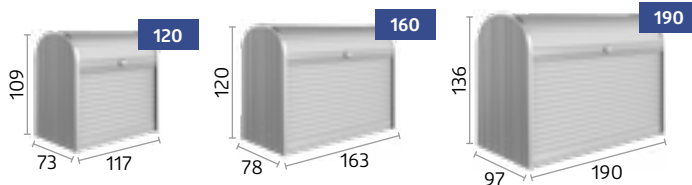

### Kapacitet pohrane:

Dimenzija 120: 2 x 120 L kante za smeće

Dimenzija 160: 3 x 120 L kante za smeće ili 2 x 240 L kante za smeće (poprečno)

Dimenzija 190: 3 x 120 L kante za smeće ili 3 x 240 L kante za smeće