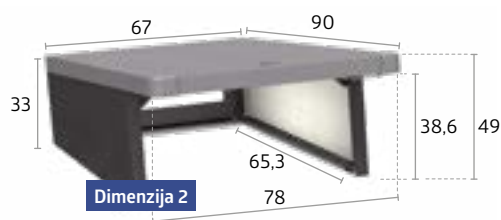

### Dimenzije (u cm)

**Poklopac:**  
Metalik  
pješčano siva

**Stražnji zidovi:**  
Metalik  
tamno siva