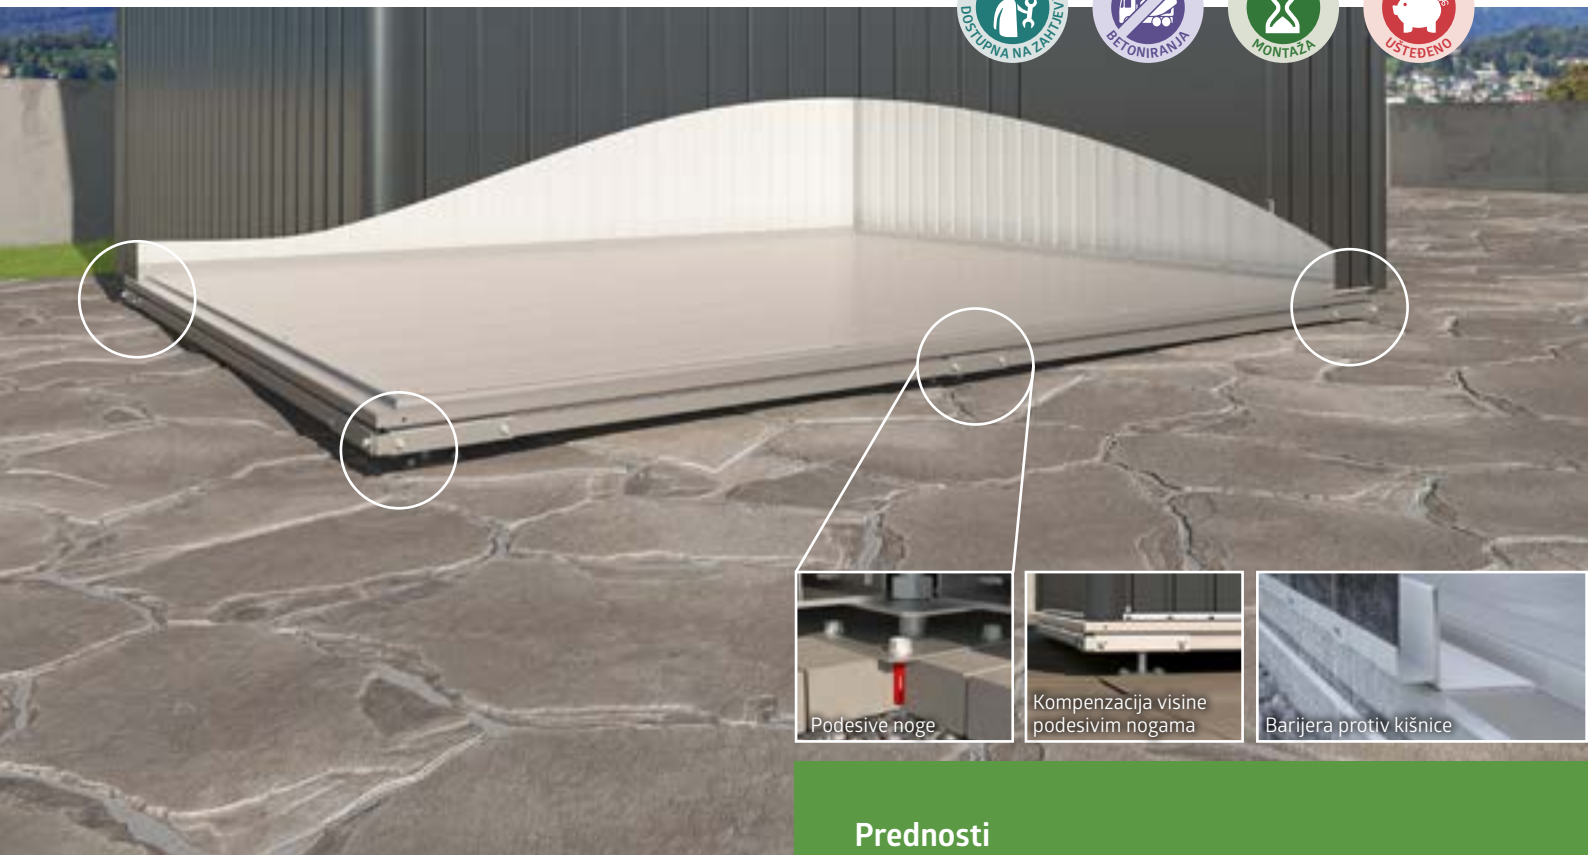

28 Aluminijski podni okvir

30 SmartBase  
Pojedinosti potražite na sljedećoj stranici.

29 Aluminijske podne ploče

31 SmartBase<sup>PLUS</sup>  
Pojedinosti potražite na sljedećoj stranici.

## Savršen za tvrdu podlogu

Biohort SmartBase temelj je idealna podloga za betonske ili popločane površine. Sastoji se od visokokvalitetnih alumijskih ploča, posebnog okvira za temelj i nogu podesivih po visini. Time se do 4 cm nadoknađuju lagane nepravilnosti tla.