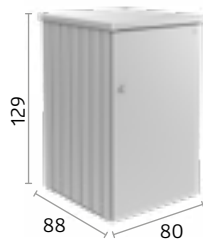

★ Dodatna oprema po izboru