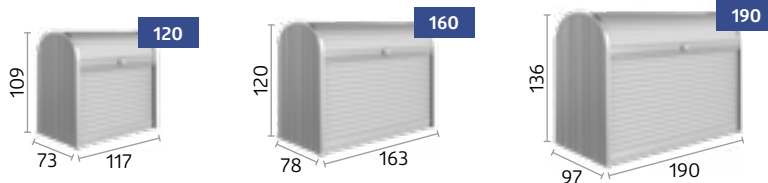

Dimenzije (u cm)

★ Dodatna oprema po izboru

Kutni regal-set (prikladan za veličinu 120 & 160)

2 police (trokutaste) sa držačem za policu, petostruko podesive po visini, jednostavna montaža bez alata, lijevo ili desno po izboru.

Umjesna ploča (prikladan za veličinu 160 & 190)

Dvodijelna čelična polica sa potpornom šinom, nosivost oko 100 kg, primjenjiva i kao dvodijelna polica, petostruko podesiva po visini, jednostavna montaža.

Set polica (prikladan za dim. 190)

2 čelične police (72 x 24,5 cm) i 2 držača za police.