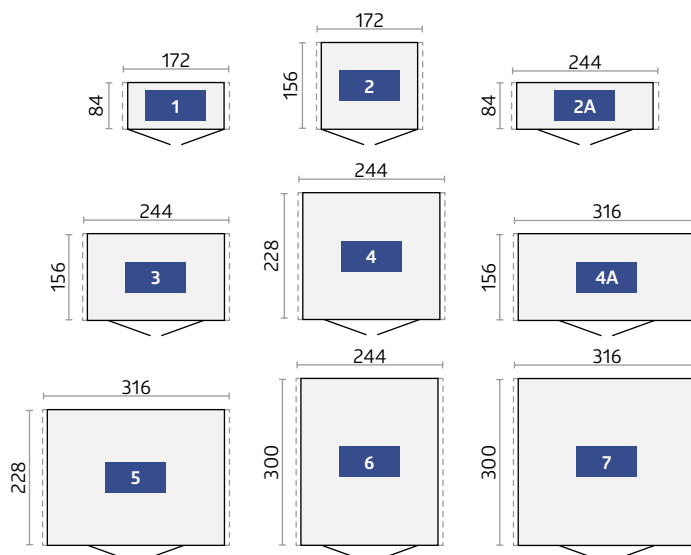

Dodatna oprema po izboru možete pronaći na stranicama 22 – 31.