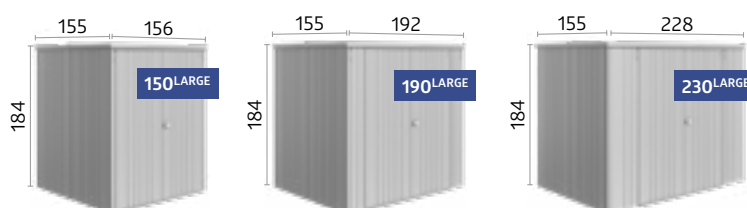

Dodatna oprema po izboru možete pronaći na stranicama 22 – 31.

Tehnički podaci i detaljne informacije mogu se naći na stranicama 88 – 89.