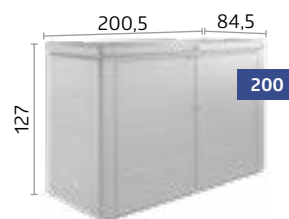

Prednosti

- Otporno na kišu
- Nevidljiva, integrirana ventilacija
- Površine bez vijaka i čavala

Sigurnost:

- Zaključavanje sa kvakom na okret i cilindričnom bravom

Funkcionalnost:

- Udobno otvaranje poklopca pomoću pneumatske opruge

Standardna oprema:

- Otvvarač za kantu za opad (3 kom.)

Informacije o proizvodu

Dimenzije (u cm)

Otvaranje vrata:

Dimenzija 160: 140 x 100 cm (Š x V)

Dimenzija 200: 167 x 110 cm (Š x V)

Kapacitet pohrane:

Dimenzija 160: 3 x 120 L kante za smeće

Dimenzija 200: 3 x 120 L kante za smeće ili 3 x 240 L kante za smeće

★ Dodatna oprema po izboru

Držač alata

Na unutarnoj strani krila vrata.

Max. su moguća 2 držača alata po ploči vrata.