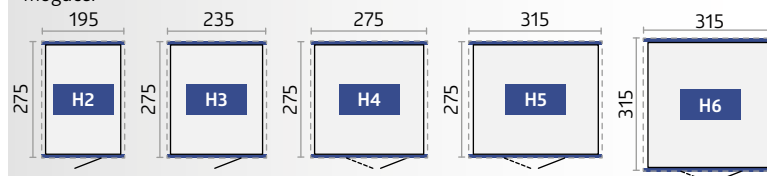

### Otvaranje vrata:

Standardna vrata (pozicija šarki na desno): 83 x 200cm (Š x V) - klasična vrata mogu se montirati na bočni zid kućice.

Dvokrilna vrata: 167 x 200cm (Š x V) - dupla vrata mogu se montirati na bočni 236 cm široki zid kućice.

## Dimenzije (u cm, vanjske dimenzije uključujući nadstrešnicu)

### Otvaranje vrata:

Standardna vrata (pozicija šarki na desno): 76 x 182 cm (Š x V)  
Dvokrilna vrata 155 x 182 cm (Š x V)

Plavo podebljane linije pokazuju (od veličine H2 nadalje) na koju stranu može biti priključen dodatni bočni krov. Detalji: str. 24.

Tehnički podaci i detaljne informacije mogu se naći na stranicama 86 – 88.

Panorama® dimenzija P2, metalik tamno siva  
(sa aluminijским podnim okvirom, aluminijским podnim pločema i FloraBoard kao dodatak)