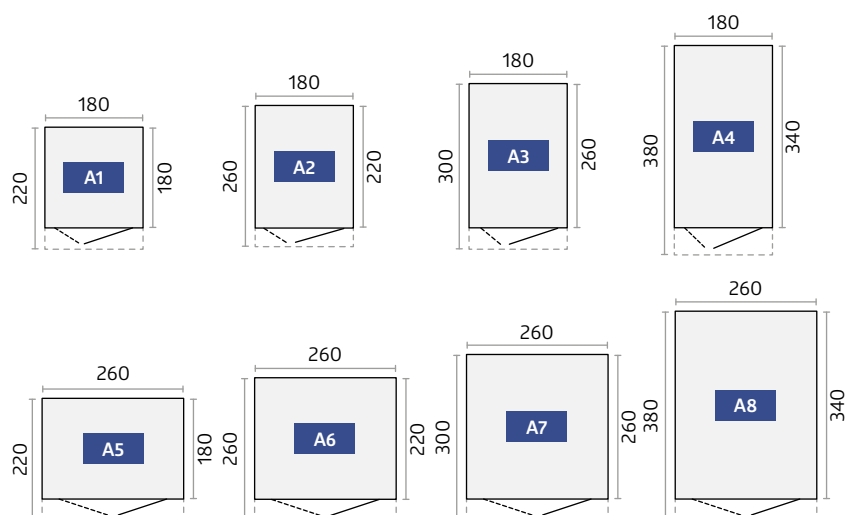

### Veličine AvantGarde® i Avangarde®ECO

(u cm, vanjske dimenzije uključujući nadstrešnicu)

#### Otvaranje vrata:

Standardna vrata (pozicija šarki na desno): 76 x 182 cm (Š x V)

Dvokrilna vrata A1 – A4: 139 x 182 cm (Š x V)

Dvokrilna vrata A5 – A8: 155 x 182 cm (Š x V)

Isprekidane crte označavaju nadstrešnicu.