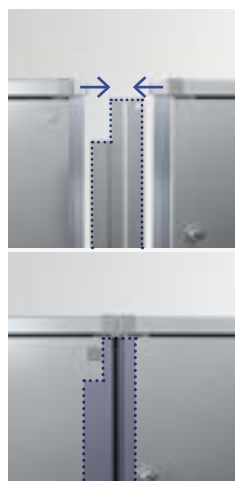

Povezujući elementi

Pokriva razmak između dvije kante za otpad, sprijeda i straga