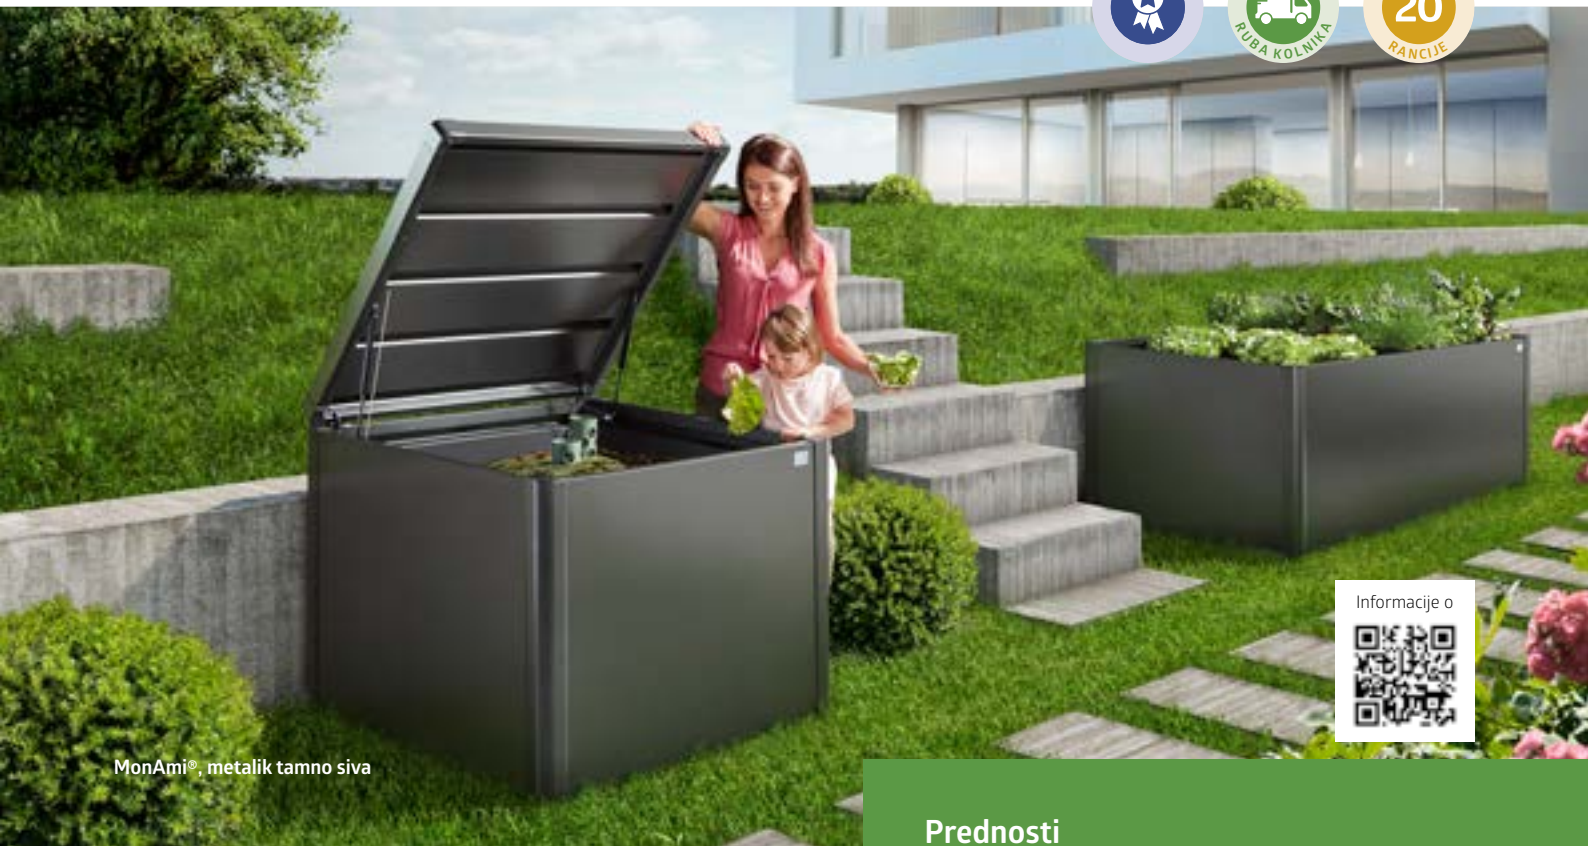

MonAmi®, metalik tamno siva

Informacije o

MonAmi®

Komposter

Kao vaš "prijatelj" u vrtu MonAmi® komposter kombinira funkcionalnost sa elegantnim izgledom: elegantne, glatke površine izvana, unutra sve što je potrebno za učinkovito kompostiranje. Dvije centralno postavljene ventilacijske cijevi stvaraju zračni efekt i osiguravaju pouzdanu cirkulaciju zraka, a zračni razmak ispod poklopca omogućava prijenos topline prema van. Čak i kompostiranje može postati atraktivno!

Prednosti

- Izuzetno izdržljiv
- Površine bez vijaka i čavala

Funkcionalnost:

- Integrirana zaštita od glodavaca od tkanine sa staklenim vlaknima

Standardna oprema:

- Ventilacijski sustav osigurava optimalan proces truljenja
- Klizna prednja zidna ploča olakšava pražnjenje
- Ugodno otvaranje poklopca pomoću pneumatske opruge