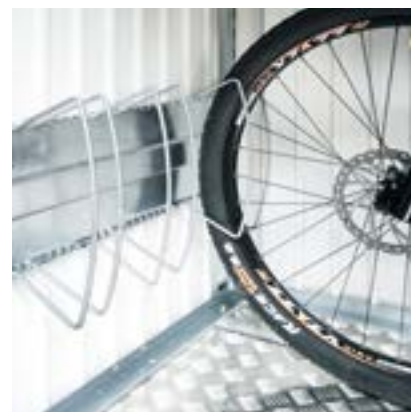

23 BikeLift® standard

24 Jedinice, BikeLift® sa zakretnim uređajem

25 Pristupna rampa

26 Vješalica za bicikle BikeMax

27 Držać za bicikle BikeHolder

Tehnički podaci i detaljne informacije mogu se naći na stranicama 84 – 89.