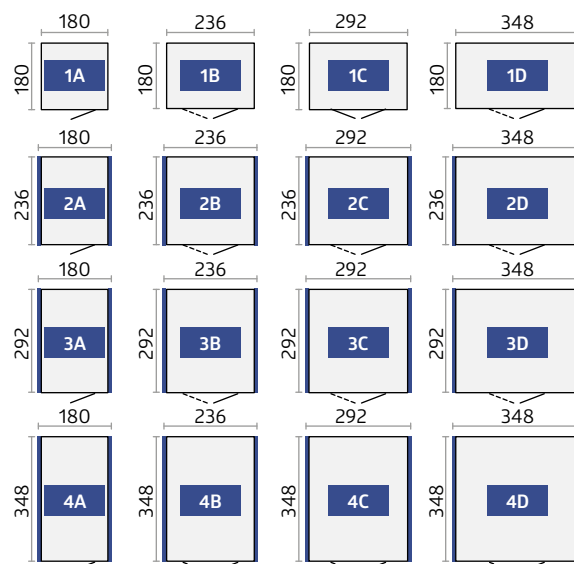

Tehnički podac i detaljne informacijemogu se naći na stranicama 84 – 85.