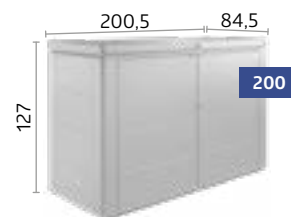

### Otvaranje vrata:

Dimenzija 160: 140 x 100 cm (Š x V)

Dimenzija 200: 167 x 110 cm (Š x V)