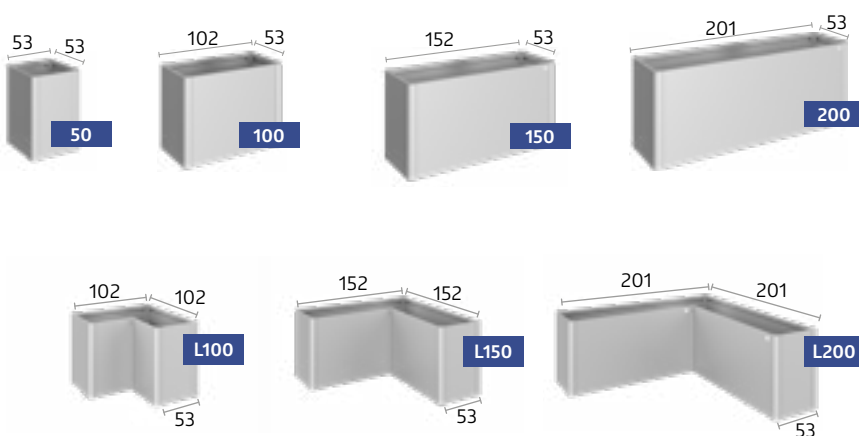

Savjet: Sve dimenzije su dostupne u tri različite visine!

★ Dodatna opremu po izboru nalazi se na stranicama 70-71.