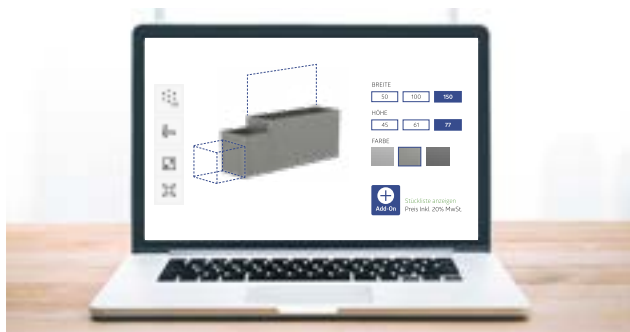

Konfigurirajte sada svoj vlastiti sustav sanduka za sadnju DaVinci®!
www.biohort.com/konfigurator ili QR gornji kod.

Fleksibilne, praktične i svestrane konfiguracije