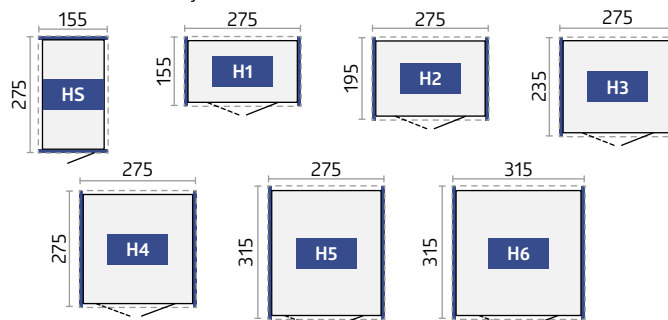

Savjet: Od H2 veličine nadalje možete prema vlastitim potrebama rotirati HighLine® i klasična vrata se mogu postaviti na bilo koji zid. Od dimenzije H4 nadalje, postavljanje dvokrilnih vrata na bočnoj strani je također moguće.