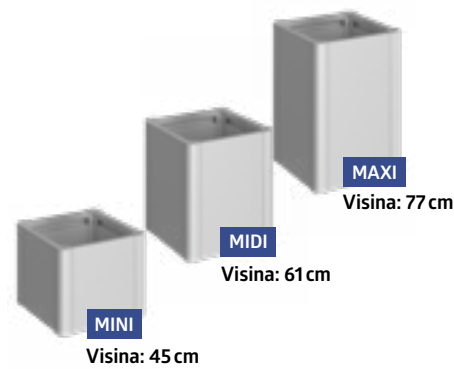

11 Varijante visine

Tražite li individualno rješenje?

DaVinci®

Fleksibilni sustav sanduka za sadnju bilja →