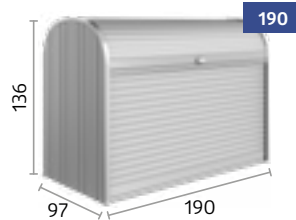

Prednosti

- Otporno na kišu
- Aluminijske rolete

Sigurnost:

- Dvosmjerno zaključavanje sa cilindričnom bravom i T-ručkom

Funkcionalnost:

- Jednostavno korištenje pomoću opružne potpore

Standardna oprema:

- Nosač alata s unutarnje strane bočnih zidova

Informacije o proizvodu

Dimenzije (u cm)

Unutarnje dimenzije:

188 x 86 cm (Š x V)

Kapacitet pohrane:

2 bicikla za odrasle (provjerite dimenzije vaših bicikala, za više informacija pogledajte www.biohort.com)

★ Dodatna oprema po izboru

Set držača za bicikle BikeHolder

Osnovna ploča s podesivim steznim polugama može se zakačiti u 2 nosača polica omogućuje optimalno skladištenje 2 bicikla.