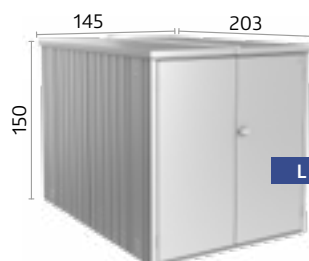

## Dimenzije (u cm)

**Otvoranje vrata:**  
125 x 137 cm (Š x V)

**Unutarnje dimenzije:**  
140 x 195 x 143 cm (Š x D x V)

**Kapacitet pohrane:**  
2 bicikla za odrasle (provjerite dimenzije vaših bicikala, za više informacija pogledajte [www.biohort.com](http://www.biohort.com))