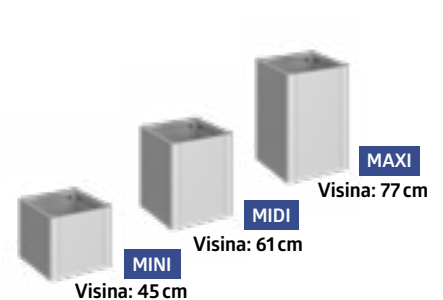

Savjet: Sve dimenzije su dostupne u tri različite visine!

★ Dodatna opremu po izboru nalazi se na stranicama 70-71.