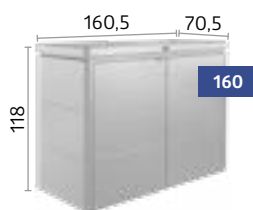

Prednosti

- Otporno na kišu
- Nevidljiva, integrirana ventilacija
- Površine bez vijaka i čavala

Sigurnost:

- Zaključavanje sa kvakom na okret i cilindričnom bravom

Funkcionalnost:

- Udobno otvaranje poklopca pomoću pneumatske opruge

Standardna oprema:

- Otvvarač za kantu za opad (3 kom.)

Informacije o proizvodu

Dimenzije (u cm)

Otvaranje vrata:

Dimenzija 160: 140 x 100 cm (Š x V)

Dimenzija 200: 167 x 110 cm (Š x V)

Kapacitet pohrane:

Dimenzija 160: 3 x 120 L kante za smeće

Dimenzija 200: 3 x 120 L kante za smeće ili 3 x 240 L kante za smeće

★ Dodatna oprema po izboru

Držač alata

Na unutarnoj strani krila vrata.

Max. su moguća 2 držača alata po ploči vrata.