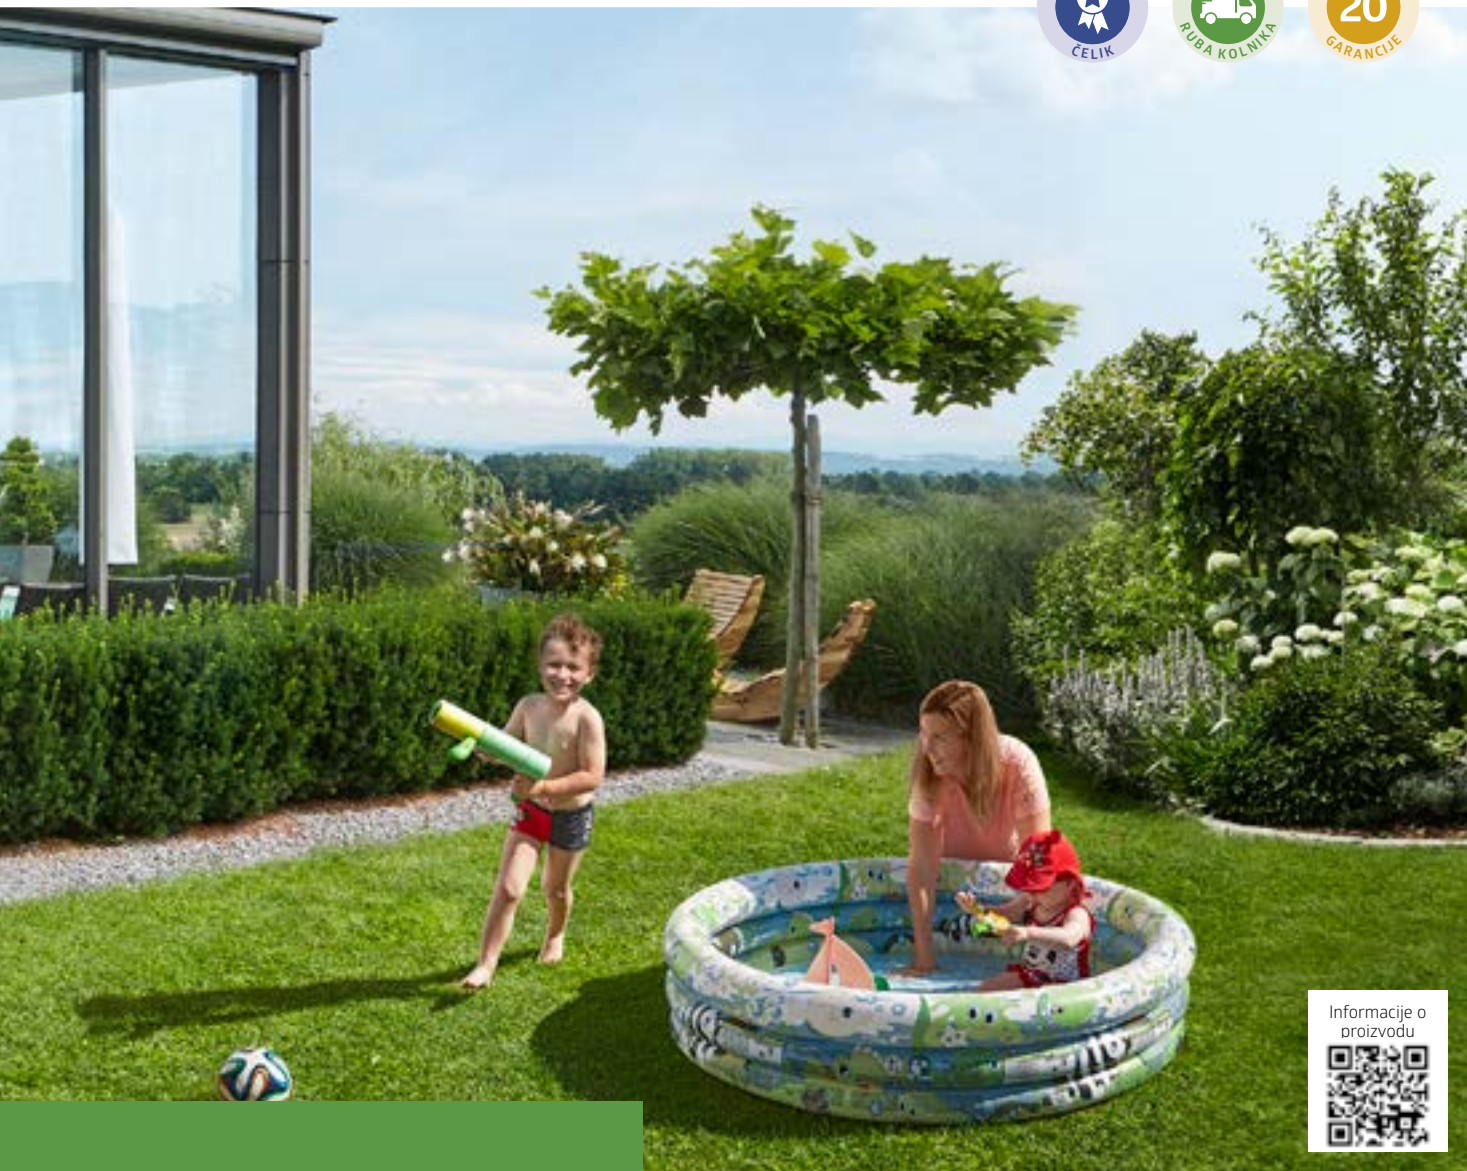

Informacije o proizvodu

Prednosti

- Nevidljiva, integrirana ventilacija
- Otporno na kišu

Sigurnost:

- Dvosmjerno zaključavanje sa cilindričnom bravom i T ručkom
- Otporno na vatru

Standardna oprema:

- dvokrilna vrata (od veličina 150)
- Integrirani organizacijski sustav sa unutarnje strane vrata (uključujući 6 kuka)
- Nosač za alat (4 kom.)
- Police (2 kom.) i potporne šine (2 kom.)
- Kuke za vrata koje služe za učvršćivanje otvorenih vrata

Veličine (u cm, vanjske dimenzije)

Otvaranje vrata:

Dimenzija 90: 65 x 170 cm (Š x V), dimenzija 150 i 230: 135 x 170 cm (Š x V)