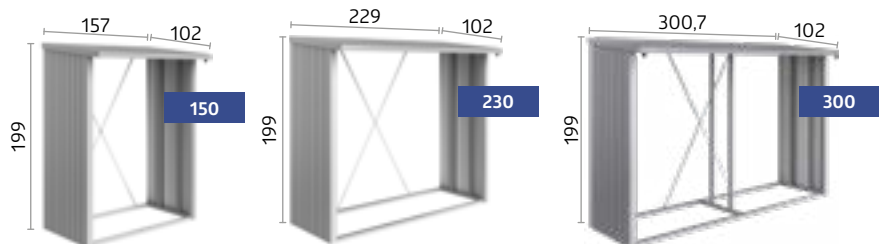

### Volumen:

Dimenzija 150: 2,1m<sup>3</sup>

Dimenzija 230: 3,1m<sup>3</sup>

Dimenzija 300: 4 m<sup>3</sup>

Mogućnost postavljanja odlaganja drva u dva reda (drvo za ogrjev: 35 cm)