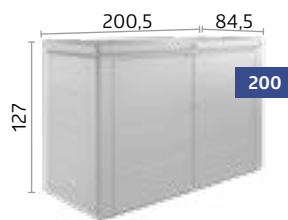

Prednosti

- Otporno na kišu
- Nevidljiva, integrirana ventilacija
- Površine bez vijaka i čavala

Sigurnost:

- Zaključavanje sa kvakom na okret i cilindričnom bravom

Funkcionalnost:

- Udobno otvaranje poklopca pomoću pneumatske opruge

Standardna oprema:

- Otvvarač za kantu za opad (3 kom.)

Informacije o proizvodu

Dimenzije (u cm)

Otvaranje vrata:

167 x 110 cm (Š x V)

Unutarnje dimenzije:

195 x 76 x 120 cm (Š x D x V)

Kapacitet pohrane:

2 bicikla za odrasle (provjerite dimenzije vaših bicikala, za više informacija pogledajte www.biohort.com)

★ Dodatna oprema po izboru

Držač za bicikle BikeHolder

Osnovna ploča s podesivim steznim polugama može se zakačiti na unutarnju stranu bočne stjenke i osigurava optimalno skladištenje 2 bicikla.

Električna montažna ploča

Diskretno, skriveno usmjeravanje kabela i jednostavno sastavljanje prekidača i utičnica (električna oprema na fotografiji nije uključena).

Držač alata

Na unutarnjoj strani krila vrata. max. su moguća 2 držača alata po ploči vrata.

Nosač mreža

Rješenje za sitne dijelove. Može se jednostavno montirati na unutarnju stranu poklopca.