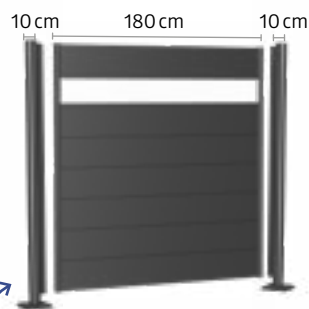

Zaslon privatnosti sastoji se:
Zidne ploče i stupova

Stupovi se mogu koristiti kao početni, završni, kutni ili spojni stup za ploče zaslona privatnosti.