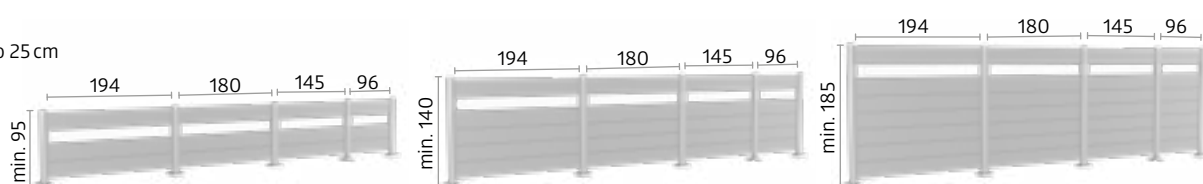

### Stupovi:

Podesiva visina: do 25 cm  
Promjer: 10 cm