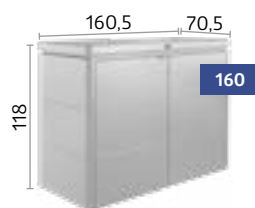

### Otvaranje vrata:

Dimenzija 160: 140 x 100 cm (Š x V)

Dimenzija 200: 167 x 110 cm (Š x V)