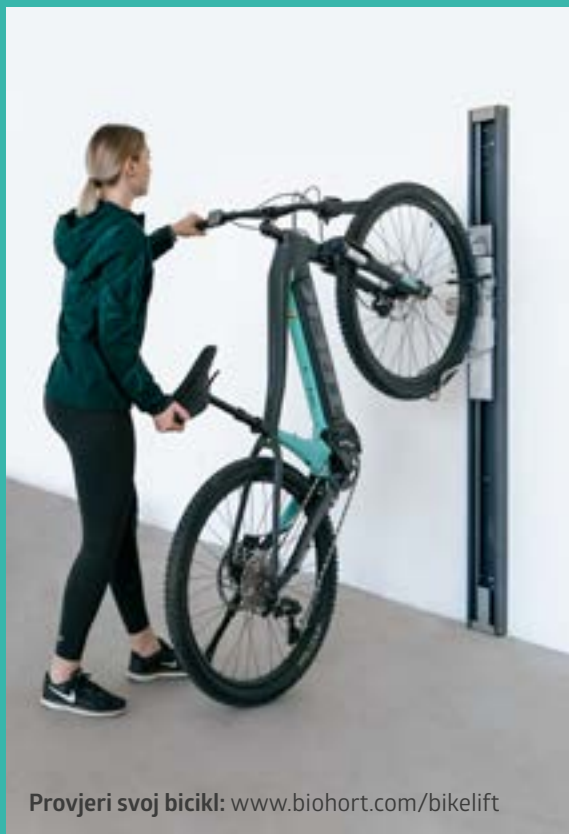

Provjeri svoj bicikl: www.biohort.com/bikelift

BikeLift® prednosti

- mogućnost zaključavanja bicikla
- funkcija lifta za bicikle težine do 30 kg
- prikladno za širine guma do 77 mm/3 inča

Biohort BikeLift® može se montirati na zid u podrumu, u garaži ili na ulazu u samo nekoliko jednostavnih koraka. Još je lakše montirati ga u ostavu tvrtke Biohort – BikeLift® se jednostavno priključuje kao dodatna oprema.

Inovativni lift dostupan je u dvije varijante:
standard ili zakretni uređaj

Udobna funkcija lifta za svaki bicikl

Od e-brdskog bicikla do trkaćih bicikala – Biohort BikeLift® vuče svaki bicikl okomito uz zid kao da se sam pokreće. Time se štedi prostor i nema napora.

zakačiti

Jednostavno priključite prednji kotač u BikeLift®. Kuka odgovara svim širinama guma do 77 mm.

pritisnuti

Kratki pritisak indikatora prema dolje na upravljaču dovoljan je za aktiviranje automatske funkcije lifta.

lift

Zahvaljujući snažnoj sili, BikeLift® vuče svaki bicikl sam od sebe do težine 30 kg prema gore.

štedi mjesto

Sigurno fiksiran i može se zaključati, bicikl visi okomito na zidu te štedi mjesto.