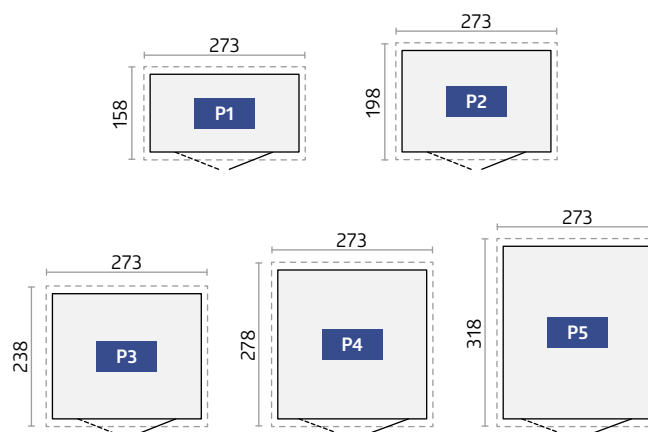

Tehnički podaci i detaljne informacije mogu se naći na stranicama 86 – 88.