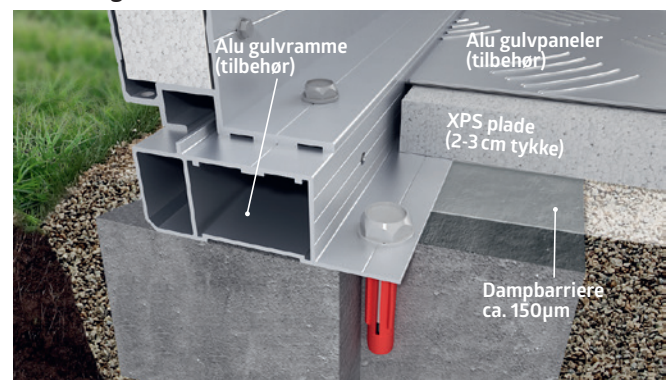

b) Punktstøbt fundament: Noget mere kompliceret, men mulig. Montering er den samme som ved stribefundamentet.