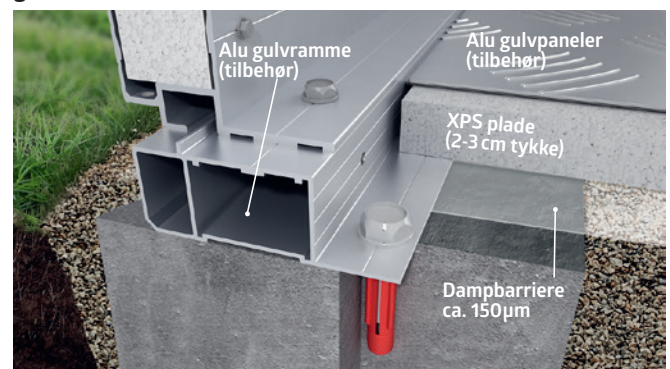

2) Punk- og stribefundament

Der er ekstra muligheder i brugen af punkt- og stribefundamenter, men disse kan kun lægges på bærende jordlag. Minimums dybde 90 cm og minimum bredde 30 cm.

a) Stribefundament: Disse striber af beton, som følger væggene, gør stormsikring at dit CasaNova® mulig med alu gulvrammen.