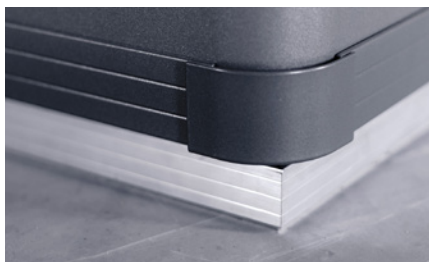

Alu gulvramme

Øget stabilitet uden et betonfundament – Alu gulvrammen sørger for de væsentlige forudsætninger for montering på et plant og kompakt underlag af f.eks. jord eller grus, eller oven på eksisterende betonfliser. Alu-gulvrammen er en forudsætning for montering af aluminiumsgulvpaneler.