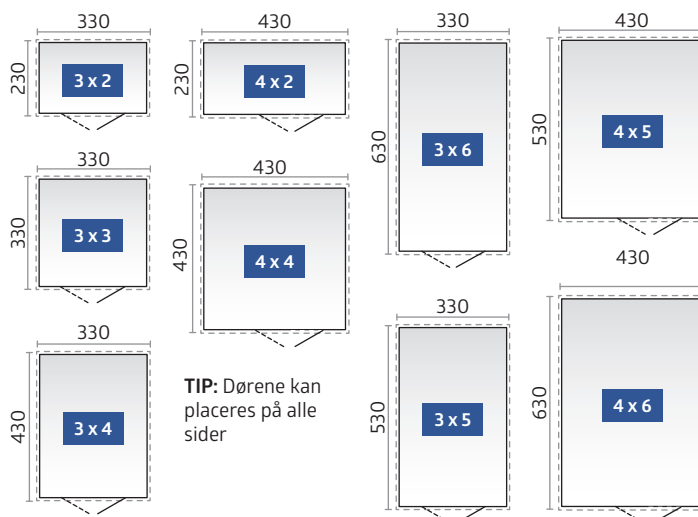

Størrelser (i cm, ydre mål inkl. tagudhæng)

Døråbning: Standard dør (Dørbeslag højre): 90 x 198 cm (B x H)

Dobbelt dør: 187 x 198 cm (B x H)

Stiblet linje viser tagudhæng.

CasaNova® 3x3, mørkegrå metallic
(Med dobbelt dør, aluminium gulvramme og 2 glaspaneler)