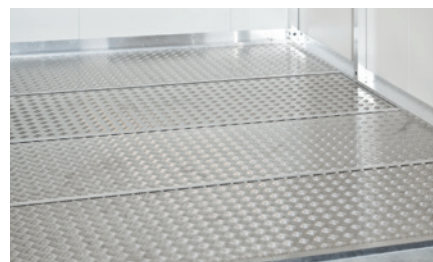

Krogsæt

Sæt bestående af en kombineret krog, en krog til en skovl og et skaft, monteres mellem to vægskinner.

Reolsystem

Vægskinnerne er monteret direkte på aluminiums tagkonstruktionen. Hyldeerne (Dybde: 24.5 eller 43 cm) kan hænges i valgfri højde.

Klapbord

Det giver en hurtig og stabil arbejdsplads. Mål: 96 x 57,5 cm (D X B). Det pladsbesparende klapbord monteres på 2 vægskinner.

Alu gulvpaneler

Hurtig og nem at installere, høj kvalitet og meget stabilt. Kvalitetsplader i riflet aluminium består af 1-5 plader alt efter den valgte størrelse inkl. tilslutningsprofil. Montage af aluminium gulvpaneler forudsætter, at der er udlagt aluminium gulvramme.