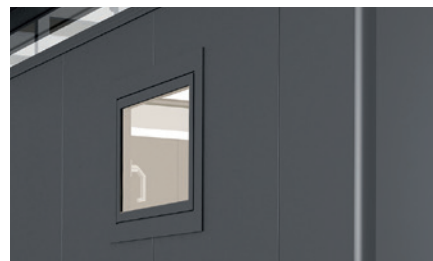

Dreje - Kip vindue

Det præfabrikerede vægelement er udstyret med et aluminiumsvindue af høj kvalitet, udstyret med termoruder (størrelse: 83 x 65 cm) og vil øge belysningen og ventilationen af dit anneks.