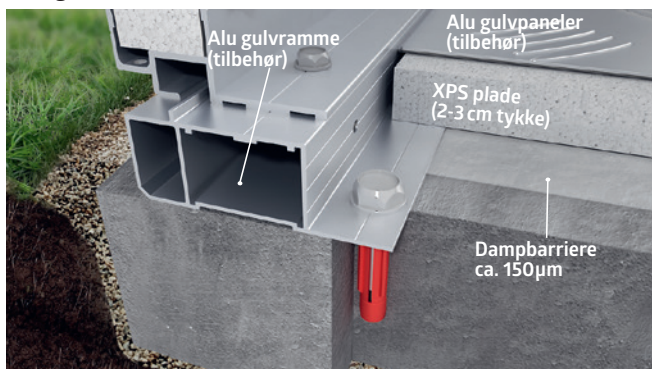

Tilbehør	Alu gulvramme	Alu gulvpaneler	Acrylglas ovenlys dobbelt
Til størrelse	EAN kode	EAN kode	EAN kode
3 x 2	9003414 50010 5	9003414 50030 3	9003414 50021 1
3 x 3	9003414 50011 2	9003414 50031 0	9003414 50022 8
3 x 4	9003414 50012 9	9003414 50032 7	9003414 50023 5
3 x 5	9003414 50013 6	9003414 50033 4	9003414 50024 2
3 x 6	9003414 50014 3	9003414 50034 1	9003414 50025 9
4 x 2	9003414 50015 0	9003414 50035 8	9003414 50026 6
4 x 4	9003414 50016 7	9003414 50036 5	9003414 50027 3
4 x 5	9003414 50017 4	9003414 50037 2	9003414 50028 0
4 x 6	9003414 50018 1	9003414 50038 9	9003414 50029 7

*Standarddør + 1 vægpanel fratrukket prisen

Har du tænkt på fundamentet?

Mere information:
biohort.com/foundation

Et fundament skal tænkes igennem og bygges ordenligt. En fagmand bør gerne beslutte den rigtige fundamentstype, med dybde, bredde og positionen for forstærkninger nødvendig i den benyttede jordbund. Et fundament fastgør CasaNova® solidt, mod både storm, bevægelse og vandindtrængning.

1) Betonfundament

Den mest holdbare og benyttede version er et betonfundament, hvilket er nødvendig til mere bløde underlag. Denne overflade gør monteringen nem og ukompliceret. På sådan et kan du montere CasaNova® stormsikkert. Skruer og kunststof dyvler følger med som standardudstyr. Betonfundamentet bør kun være ca. 2 cm større på alle sider end selve annekset.

a) Betonfundament - gulvramme nødvendig (sauna modul med flise gulv)