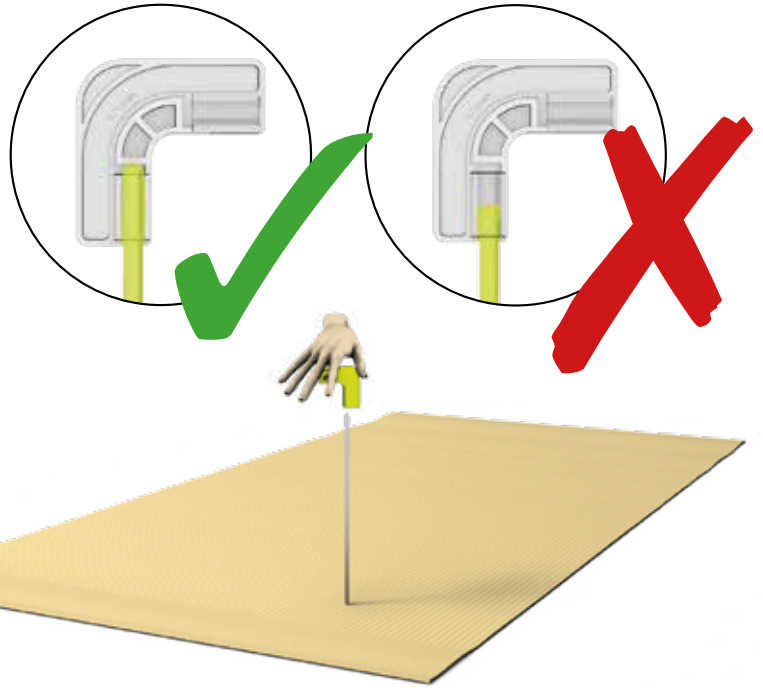

1.

1x

4x

2x

1.

2.

3.

4.

5.

6.

FR
DONNEZ
OU
RECYCLEZ

OU

OU

ASSOCIATION   MAGASIN   DÉCHÈTERIE

Adresses sur quefairedemesdechets.fr